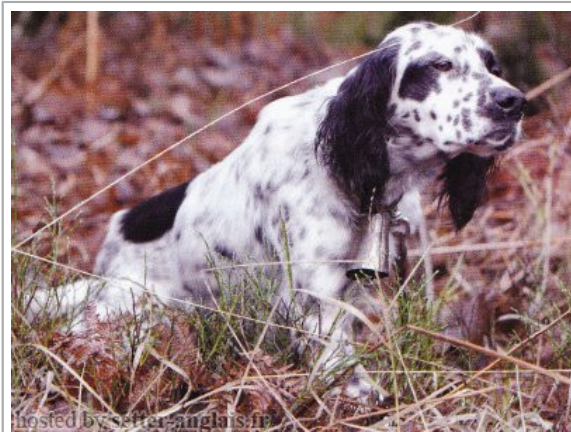

**ARTINI 3 DU BARALAN**

2005-07-14 (F) LOF 183099/36346

Couleur : Noi.PBl.Env (bluebelton) / Dyspl. : B  
[fiche affixe](#)

Père <a href="#">UGO DU BOIS D'YRIEUX</a> 2003-06-12 (M) LOF 170650/27991 - bluebelton	<a href="#">DODGE DEL TIRSO</a> 1998-02-14 (M) LOI LO9942918 (Ch IT IT-T, CHIB, Camp. Tr. (Ch GQ)) - bluebelton 	<a href="#">DERRYK</a> 1991-05-10 (M) LOI ST443351 (Ch GQ) - bluebelton 	 <a href="#">ROVAL MOZART</a> 1987-03-04 (M) LOI ST350880 (CH GQ, Ch. Int. Lav., Ch. Ital. Lav., Camp. Ripr.) - bluebelton	
	<a href="#">ASTRA DEL TIRSO</a> 1992-10-01 (F) LOI ST454300 - lemon	 <a href="#">AMBO DEL VARO</a> 1987-10-04 (M) LOI ST360725 (Ch. Int. Lav.) - lemon	<a href="#">LILLA</a> 1986-06-15 (F) LOI ST339376 (Ch GQ) - bluebelton	<a href="#">URSULA DEL PRATESI</a> 1986-03-16 (F) LOI ST331214 - lemon
	<a href="#">MAILA</a> 1996-06-29 (F) LOF 133544/24175 - bluebelton	<a href="#">ELIOT DE LA CROIX          GENTILHOMME</a> 1989-03-28 (M) LOF 98989/14356 (CHP CHA TR CH.T.) - bluebelton 	 <a href="#">ALMER</a> 1984-04-03 (M) LOF 81739/9431 (CHQFS CHQFC CHCPC TR) - bluebelton	<a href="#">AGATE</a> 1985-08-13 (F) LOF 84238/13321 (TR) - lemon
	<a href="#">JOLIE</a> 1994-06-10 (F) LOF 123250/21598 - tricolore	<a href="#">IVAN</a> 1993-01-22 (M) LOF 116737/17138 (TAN) - bluebelton	<a href="#">HEVEA</a> 1992-04-01 (F) LOF 112261/19337 - lemon	