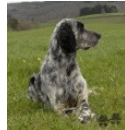

**S'PANZANI DE LA HÊTRAIE POURPRE**

2021-06-26 (M) LOF 276296

Couleur : Noï. PBI.Env.Mou. (bluebelton)

[fiche affiche](#)

**EBENE DU PAYS DE VASSIVIERE**  
2009-06-29 (M) LOF 204502/36607  
(CH IB) - bluebelton

Père  
**PANZANI DE LA HÊTRAIE  
POURPRE**  
2019-01-23 (M)  
LOF 260131/44392  
- bluebelton

**LUNA DE LA HÊTRAIE POURPRE**  
2015-02-21 (F) LOF 238781/48525 -  
lemon

**RADENTIS OSLO** 2003-02-18 (M)  
LOF 175114/27644 (CH.T. -CHP -CHA  
-CHIB -CHCS -TR) - bluebelton