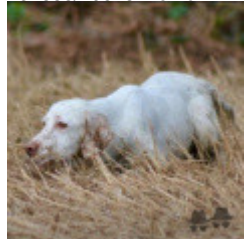

[JOLAY DES PENTES DE LA MORDOREE](#) 2014-05-25 (F) LOF
234885/49678 - lemon