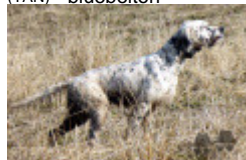

**SULTAN**

2021-06-06 (M) LOF 276215

Couleur : Noi. PBl.Env.Mou. (bluebelton)

Père  
**NASH DES HAUTS BURONS DU CANTAL**  
 2017-08-19 (M)  
 LOF 252681/43095  
 (TAN)  
 - bluebelton

**JASON DE LA KERRYWAY**  
 2014-05-16 (M) LOF 234444/40452  
 (TAN) - bluebelton