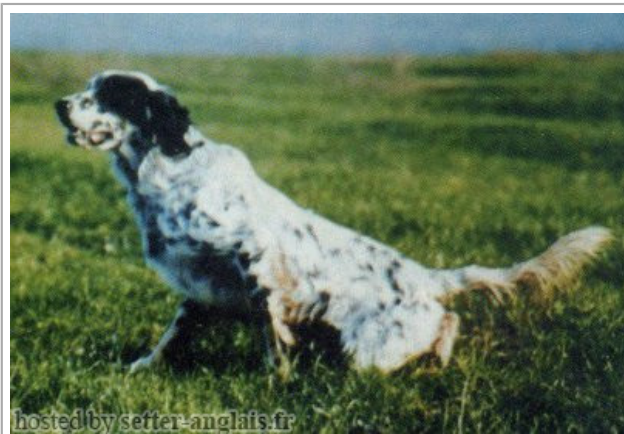

EMO DELLA TRAPPOLA

1978-05-04 (M) LOI ST133042

Couleur : BIANCO NERO PUNTEGGIATO (bluebelton) / Titres : Ch L - Ch Int
[fiche affixe](#)

Père ORFEO DELLA TRAPPOLA 1973-10-11 (M) LOI ST067273 (Ch Italie, T GQ) - tricolore 	HSTOU DELLA TRAPPOLA 1971-03-09 (M) LOI ST035378 - n.d.	ALMAR ORION 1968-03-31 (M) LOI ST012812	 ARNO II DI VAL D'IDICE 1964-05-06 (M) LOI ST21991 (Ch IT Ch Int)	
	ZARA DI MONTE CAIRA 1970-04-25 (F) LOI ST027204	BOBET DI SAN FAUSTINO 1962-09-06 (M) LOI 1582062 (Ch L - Recommandé) - bluebelton 	CIA (F) LOI ST26910	 ALMAR DARMA 1962-04-22 (F) LOI ST14094 - lemon
Mère MARA DELLA TRAPPOLA 1975-08-02 (F) LOI ST091448	KIM 145 (M) LOI ST28471 (Ch Italie Travail) 	MISS 124 (F) LOI ST21617	 ALTNAHARRA BROOM 1958-01-02 (M) LOI 10448 (Ch L Ch Int B) - bluebelton	
	ADIS 1969-11-15 (F) LOI ST025920	HALLER DEL VOLO (M) LOI ST16021 (Ch L Ch Int - Recommandé)	CLAVARENSIS BETTY 1958 (F) LOI 5864 (Recommandé)	VALIANT DRUSUS (M) LOI ST8674
	ARROW (F) LOI ST15247	NILÒ DI MONTEFELTRO (M) LOI ST20626	LEDA DEL LIRI (F) LOI ST5790	 VAVA DEL TIDONE 1959-07-02 (M) LOI ST8123 (Ch L Ch Int) - bluebelton
	CIA (F) LOI ST26910	 CAPRICE DEL VOLO 1959-04-19 (F) LOI 7890.59 - tricolore	 BRICK DEL ROVERE 1956-10-16 (M) LOI 3898.56 (CH L CHINT) - bluebelton	KIM 91 1962 (M) LOI 15385.62
		BONA DELLE VALLATE (F) LOI ST14214	KETTY LA RINASCITA (F) LOI ST10910	
		ARIELE DEL SOLE 1958-12-07 (M) LOI ST7130	ALIXE (F) LOI ST14864	