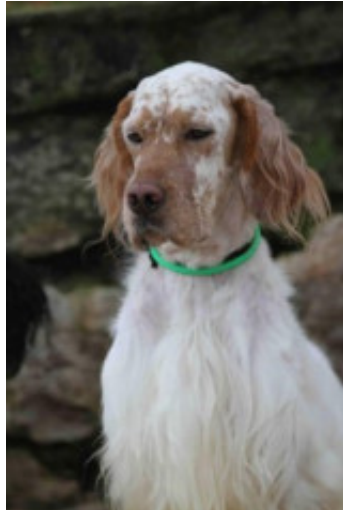

SAXO

2021-07-17 (M) LOF 276260/47679

Couleur : Fau. PBl.Env.Tru. (lemon)

Père

JULE'S DU MILOBRE DE BOUISSE

2014-11-21 (M)

LOF 237294/41137

- lemon

HERMAN DELLA CRUISMANY

2012-11-06 (M) LOF 225897/39106 -

lemon

CERONE DELLA CRUISMANY

2007-06-21 (M) LOF 194718/32394 -

lemon

U'TONY DELLA BASSANA dit TONY
2003-06-09 (M) LOF
179293/28507 (Ch IB)
- bluebeltonLITTLE PRINCESS ZUASTI 2004-05-28 (F)
LOF 189119/35316 -
lemonNORA 2007-07-09 (F) LOF