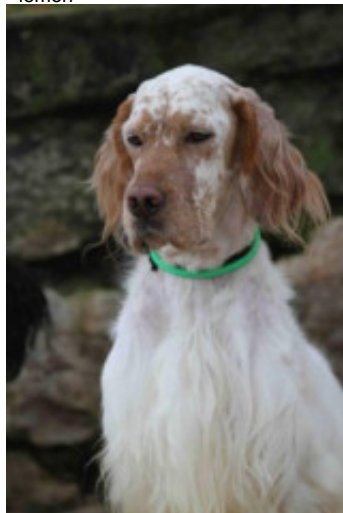

SALTO

2021-07-17 (M) LOF 276259/47059
Couleur : Fau. PBl.Env.Tru. (lemon)

Père
JULE'S DU MILOBRE DE BOUISSE
2014-11-21 (M)
LOF 237294/41137
- lemon

HERMAN DELLA CRUISMANY
2012-11-06 (M) LOF 225897/39106 -
lemon

**CHEYENNE DELLA CRUISMANY dit
CADEAU** 2007-06-24 (F) LOF
194701/37325 (CH CS, TR, CH IB) -
tricolore

CERONE DELLA CRUISMANY
2007-06-21 (M) LOF 194718/32394 -
lemon

NORA 2007-07-09 (F) LOF
201223/37980 - lemon