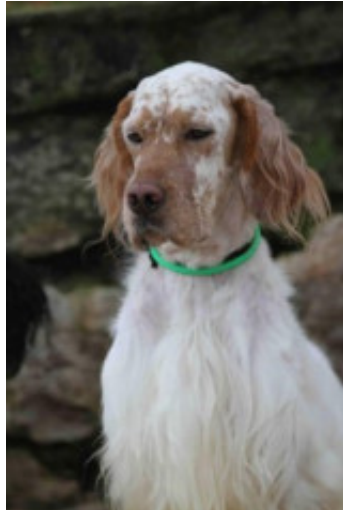

SALTO

2021-07-17 (M) LOF 276259/47059

Couleur : Fau. PBl.Env.Tru. (lemon)

Père

JULE'S DU MILOBRE DE BOUISSE

2014-11-21 (M)

LOF 237294/41137

- lemon

HERMAN DELLA CRUISMANY

2012-11-06 (M) LOF 225897/39106 -

lemon

CERONE DELLA CRUISMANY

2007-06-21 (M) LOF 194718/32394 -

lemon

U'TONY DELLA BASSANA dit TONY
2003-06-09 (M) LOF
179293/28507 (Ch IB)
- bluebeltonLITTLE PRINCESS ZUASTI 2004-05-28 (F)
LOF 189119/35316 -
lemonNORA 2007-07-09 (F) LOF