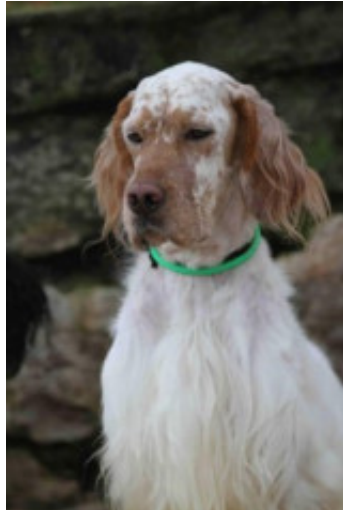

**SUN**

2021-07-17 (M) LOF 276258

Couleur : Fau. PBl.Env.Tru. (lemon)

Père

JULE'S DU MILOBRE DE BOUISSE

2014-11-21 (M)

LOF 237294/41137

- lemon

HERMAN DELLA CRUISMANY

2012-11-06 (M) LOF 225897/39106 -

lemon

CERONE DELLA CRUISMANY

2007-06-21 (M) LOF 194718/32394 -

lemon

U'TONY DELLA BASSANA dit TONY  
2003-06-09 (M) LOF  
179293/28507 (Ch IB)  
- bluebeltonLITTLE PRINCESS ZUASTI 2004-05-28 (F)  
LOF 189119/35316 -  
lemonNORA 2007-07-09 (F) LOF