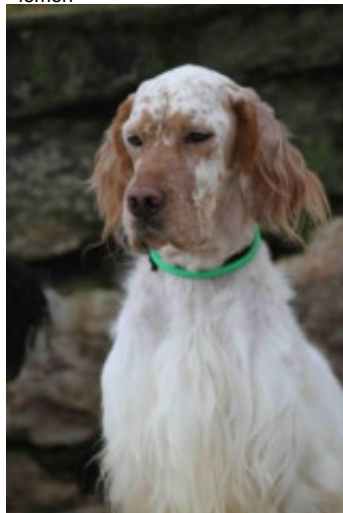

SOLEIL

2021-07-17 (M) LOF 276257

Couleur : Fau. PBl.Env.Tru. (lemon)

Père
JULE'S DU MILOBRE DE BOUISSE
 2014-11-21 (M)
 LOF 237294/41137
 - lemon

HERMAN DELLA CRUISMANY
 2012-11-06 (M) LOF 225897/39106 -
 lemon

**CHEYENNE DELLA CRUISMANY dit
 CADEAU** 2007-06-24 (F) LOF
 194701/37325 (CH CS, TR, CH IB) -
 tricolore

CERONE DELLA CRUISMANY
 2007-06-21 (M) LOF 194718/32394 -
 lemon

NORA 2007-07-09 (F) LOF
 201223/37980 - lemon