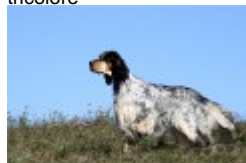

**CHEYENNE DELLA CRUISMANY dit
CADEAU** 2007-06-24 (F) LOF
194701/37325 (CH CS, TR, CH IB) -
tricolore