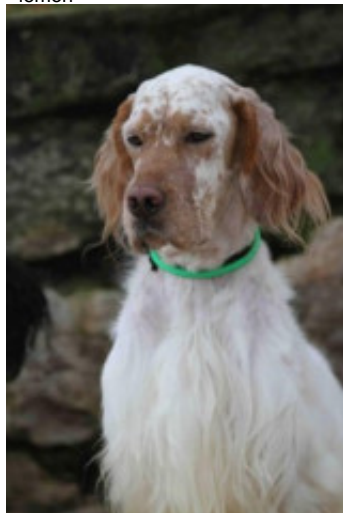

SALSA

2021-07-17 (F) LOF 276255
Couleur : Fau. PBl.Env.Tru. (lemon)

Père
JULE'S DU MILOBRE DE BOUISSE
2014-11-21 (M)
LOF 237294/41137
- lemon

HERMAN DELLA CRUISMANY
2012-11-06 (M) LOF 225897/39106 -
lemon

**CHEYENNE DELLA CRUISMANY dit
CADEAU** 2007-06-24 (F) LOF
194701/37325 (CH CS, TR, CH IB) -
tricolore

CERONE DELLA CRUISMANY
2007-06-21 (M) LOF 194718/32394 -
lemon

NORA 2007-07-09 (F) LOF
201223/37980 - lemon