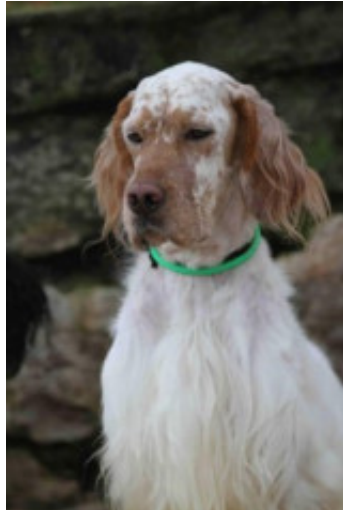

SATURNE

2021-07-17 (F) LOF 276254

Couleur : Fau. PBl.Env.Tru. (lemon)

Père

JULE'S DU MILOBRE DE BOUISSE

2014-11-21 (M)

LOF 237294/41137

- lemon

HERMAN DELLA CRUISMANY

2012-11-06 (M) LOF 225897/39106 -

lemon

CHEYENNE DELLA CRUISMANY dit

CADEAU 2007-06-24 (F) LOF
194701/37325 (CH CS, TR, CH IB) -
tricolore

CERONE DELLA CRUISMANY

2007-06-21 (M) LOF 194718/32394 -

lemon

NORA 2007-07-09 (F) LOF

201223/37980 - lemon

U'TONY DELLA BASSANA dit TONY

2003-06-09 (M) LOF 179293/28507

(Ch IB) - bluebelton

TESSA 2002-07-24 (F) LOF

168406/32322 - tricolore

**U'TONY DELLA
BASSANA dit TONY**
2003-06-09 (M) LOF
179293/28507 (Ch IB)
- bluebelton

**LITTLE PRINCESS
ZUASTI** 2004-05-28 (F)
LOF 189119/35316 -
lemon

MET 2003-01-15 (M)
LOI LO0345160 (CH
GQ) - bluebelton

GINA DELLA BASSANA 2003-08-31
(F) LOI LO0425723 - lemon

**BOSS DELLA
BASSANA** 1998-07-07
(M) LOI LO9937795 (CH
ITAL BOB) - bluebelton

GEM DELLA BASSANA 2000-02-22
(F) LOI LO0158644 (CH IB, Camp. Ripr.) -
tricolore

PICASSO 1999-05-03 (M) LOF
148045/23537 - tricolore

OPALINE LE FOYER DU SETTER
1998-06-11 (F) LOF 147883/26340 -
tricolore