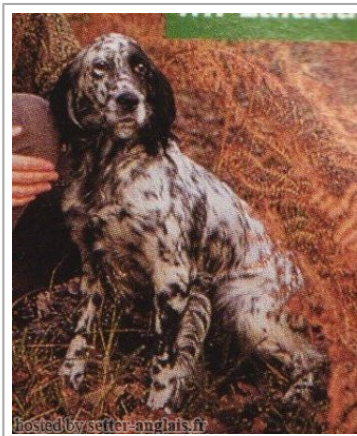

LAIKA DU HAUT DE COUBLUCQ

1995-08-07 (F) LOF 129238/23626

Couleur : Noi.PBl.Env (bluebelton) / Titres : Trialer, Ch A / Dyspl. : A
[fiche affixe](#)

Père BASSINO 1985-01-06 (M) LOF 85287/10130 (CHQFC TR) - bluebelton	TELEX 1982-01-02 (M) LOI ST240608 (Camp. Ripr.) - bluebelton 	LIZZO 1975-03-22 (M) LOI ST084196 (Ch. Ital. Lav.) - X	DICH 1971-09-03 (M) LOI ST044076 NORMA DI SAN LANFRANCO 1973-03-21 (F) LOI ST059800	
		ALA 1978-12-30 (F) LOI 145872 - BIANCO NERA INA MACCHIA NERA INT	ROLF 1972-08-05 (M) LOI ST055254 (CH L CHINT)	SAM 1976-07-23 (M) LOI ST110321 - lemon UPPERWOOD PEDRA 1975-09-10 (F) LOI ST097567 - bluebelton ALMAR OR 1968-03-30 (M) LOI 12811 (CH L CHINT) - lemon MOIRA 1969-06-05 (F) LOI ST019588
Mère JUNON DES PETITES CHAUMES 1994-02-15 (F) LOF 121812/21435 (TR) - tricolore	ALFA 1976-06-20 (F) LOI ST099394 - lemon BOI 1984-02-20 (M) LOF 96481/12378 (TR) - bluebelton 	ORFEO DELLA TRAPPOLA 1973-10-11 (M) LOI ST067273 (Ch Italie, T GQ) - tricolore 	PINO DI CERIA 1966-08-03 (M) LOI ST001534 (Ch B) DAINA 1968-06-16 (F) LOI ST014262	
	ASTON DES PETITES CHAUMES 1985-05-01 (F) LOF 84198/13633 (Trialer, Ch P, QC) - bluebelton	BISCIA DEL SOLE 1980-03-08 (F) LOI ST212543 (Ch T) - bluebelton	HSTOU DELLA TRAPPOLA 1971-03-09 (M) LOI ST035378 - n.d. ZARA DI MONTE CAIRA 1970-04-25 (F) LOI ST027204	LEM DEL RESEGONE 1972-01-02 (M) LOI ST054069 (Camp. Ripr.) - bluebelton MAEBA DEL SOLE 1977-01-05 (F) LOI ST115401 - bluebelton
		RADJAH DE ROCMIGNON 1980-09-28 (M) LOF 67355/8089 (Ch CS QFS CPS) - tricolore 	URACK DE GALUCHET 1971-07-22 (M) LOF 39782/02114 (TR, CH CS, CH IB)	ISLAINE DE ROCMIGNON 1973-07-30 (F) LOF 44827/05655 - tricolore
		ROXANE DES CRETES DE NIVOSE 1980-04-23 (F) LOF 65381/09588 - tricolore	URACK DE GALUCHET 1971-07-22 (M) LOF 39782/02114 (TR, CH CS, CH IB)	NELLY DU BOIS D'EBENE 1977-09-06 (F) LOF 57501/06768