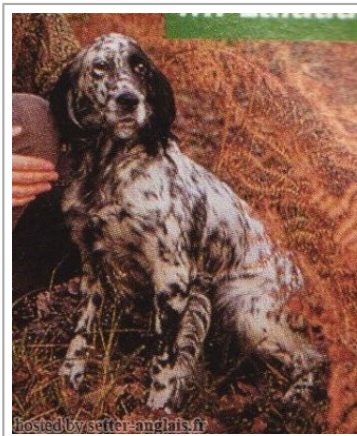

LAIKA DU HAUT DE COUBLUCQ

1995-08-07 (F) LOF 129238/23626

Couleur : Noi.PBl.Env (bluebelton) / Titres : Trialer, Ch A / Dyspl. : A
[fiche affixe](#)

Père BASSINO 1985-01-06 (M) LOF 85287/10130 (CHQFC TR) - bluebelton	TELEX 1982-01-02 (M) LOI ST240608 (Camp. Ripr.) - bluebelton 	LIZZO 1975-03-22 (M) LOI ST084196 (Ch. Ital. Lav.) - X	DICH 1971-09-03 (M) LOI ST044076 NORMA DI SAN LANFRANCO 1973-03-21 (F) LOI ST059800	
		ALA 1978-12-30 (F) LOI 145872 - BIANCO NERA INA MACCHIA NERA INT	ROLF 1972-08-05 (M) LOI ST055254 (CH L CHINT)	SAM 1976-07-23 (M) LOI ST110321 - lemon UPPERWOOD PEDRA 1975-09-10 (F) LOI ST097567 - bluebelton ALMAR OR 1968-03-30 (M) LOI 12811 (CH L CHINT) - lemon MOIRA 1969-06-05 (F) LOI ST019588
Mère JUNON DES PETITES CHAUMES 1994-02-15 (F) LOF 121812/21435 (TR) - tricolore	ALFA 1976-06-20 (F) LOI ST099394 - lemon	FOLY 1972-01-10 (F) LOI ST045241	PINO DI CEREÀ 1966-08-03 (M) LOI ST001534 (Ch B) DAINA 1968-06-16 (F) LOI ST014262	
	BOI 1984-02-20 (M) LOF 96481/12378 (TR) - bluebelton 	ORFEO DELLA TRAPPOLA 1973-10-11 (M) LOI ST067273 (Ch Italie, T GQ) - tricolore 	HSTOU DELLA TRAPPOLA 1971-03-09 (M) LOI ST035378 - n.d.	ZARA DI MONTE CAIRA 1970-04-25 (F) LOI ST027204
	ASTON DES PETITES CHAUMES 1985-05-01 (F) LOF 84198/13633 (Trialer, Ch P, QC) - bluebelton	BISCIA DEL SOLE 1980-03-08 (F) LOI ST212543 (Ch T) - bluebelton	MAEBA DEL SOLE 1977-01-05 (F) LOI ST115401 - bluebelton	LEM DEL RESEGONE 1972-01-02 (M) LOI ST054069 (Camp. Ripr.) - bluebelton
	ROXANE DES CRETES DE NIVOSE 1980-04-23 (F) LOF 65381/09588 - tricolore	RADJAH DE ROCMIGNON 1980-09-28 (M) LOF 67355/8089 (Ch CS QFS CPS) - tricolore 	ISLAINE DE ROCMIGNON 1973-07-30 (F) LOF 44827/05655 - tricolore	URACK DE GALUCHET 1971-07-22 (M) LOF 39782/02114 (TR, CH CS, CH IB) URACK DE GALUCHET 1971-07-22 (M) LOF 39782/02114 (TR, CH CS, CH IB) NELLY DU BOIS D'EBENE 1977-09-06 (F) LOF 57501/06768