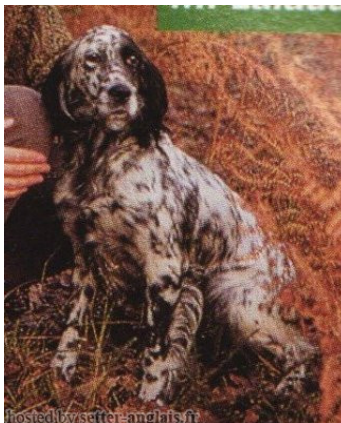

**LAIKA DU HAUT DE COUBLUCQ**

1995-08-07 (F) LOF 129238/23626

Color: Noi.PBl.Env (bluebelton) / Qualifications: Trialer, Ch A / Dyspl.: A  
Kennel

hosted by setter-anglais.fr

<p>Father</p> <p><b>BASSINO</b> 1985-01-06 (M) LOF 85287/10130 (CHQFC TR) - bluebelton</p> 	<p><b>TELEX</b> 1982-01-02 (M) LOI ST240608 (Camp. Ripr.) - bluebelton</p> 	<p><b>LIZZO</b> 1975-03-22 (M) LOI ST084196 (Ch. Ital. Lav.) - X</p>	<p><b>DICH</b> 1971-09-03 (M) LOI ST044076</p>
	<p><b>ALFA</b> 1976-06-20 (F) LOI 99394 - lemon</p>	<p><b>ALA</b> 1978-12-30 (F) LOI 145872 - BIANCO NERA INA MACCHIA NERA INT</p>	<p><b>SAM</b> 1976-07-23 (M) LOI ST110321 - lemon</p>
		<p><b>ROLF</b> 1972-08-05 (M) LOI ST055254 (CH L CHINT)</p>	<p><b>UPPERWOOD PEDRA</b> 1975-09-10 (F) LOI ST097567 - bluebelton</p>
		<p><b>FOLY</b> 1972-01-10 (F) LOI ST045241</p>	<p><b>ALMAR OR</b> 1968-03-30 (M) LOI 12811 (CH L CHINT) - lemon</p> 
			<p><b>MOIRA</b> 1969-06-05 (F) LOI ST019588</p>
			<p><b>PINO DI CEREIA</b> 1966-08-03 (M) LOI ST001534 (Ch B)</p>
			<p><b>DAINA</b> 1968-06-16 (F) LOI ST014262</p>