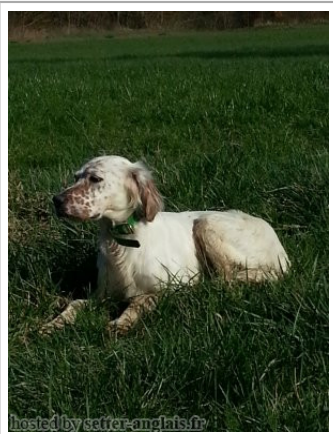

HAIZÉ DE CAZAOUS

2012-01-02 (F) LOF 220180/43761
Couleur : Fau.PBl.Env. (lemon)
[fiche affixe](#)

hosted by setter-anglais.fr

Père
VOLF DE CAZAOUS
2004-05-01 (M)
LOF 176024/28582
(CH.T. -CHP -CHA -VOF/FTA -TR)
- lemon

Eleveur : RUAULT PHILIPPE / Propriétaire : M GREGORY SORINI
1 tb a l expo d agen 2013 classe femelle
Taille : 55 cm
Cotation : 1
Tatouage : 2GZU741
Sang italien (estimation) : 77 %
Estimation des points au pédigrée : 49