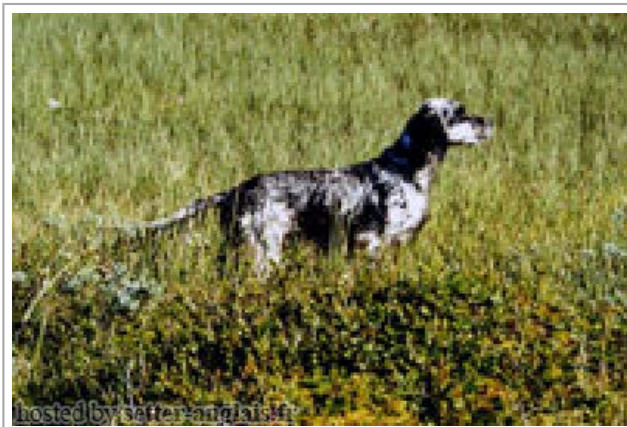

SHOGUN DU WOUWSE PLANTAGE

(M) 14875/97

[fiche affixe](#)

<p>Père FRANCINI'S LUCA 1989-07-08 (M) LOI ST404483 (Ch. Ital. Lav., CH GQ, Ch. Int. Lav., Camp. Ripr.) - tricolore</p> 	<p>DEM 1980-08-30 (M) LOI ST222808 (CH INT L RIP) - BIANCO-MACCHIA NERA OCCHIO DX-PI</p> 	<p>DUN DEL MESCHIO 1972-04-08 (M) LOI ST046247 (Ch GQ - Ch reproducteur) - bluebelton</p> 	<p>CRISMANI OLAF 1962-05-10 (M) LOI ST19595 (CH L, CH INT) - bluebelton</p>
	<p>FRANCINI'S LORI 1980-07-21 (F) LOI ST219787 - BIANCO NERA PUNTEGGIATA</p>	<p>LEDA 1976-04-13 (F) LOF 50709/05251 - tricolore</p>	<p>MAGIS GIM 1973-07-20 (M) LOI ST063170 (Ch L Ch INT) - n.d.</p> 
		<p>FRANCINI'S VANITY 1976-08-01 (F) LOI ST104417 - bluebelton</p>	<p>BANG DI MONTEDURO 1970-01-06 (M) LOI ST026590 (CH L CHINT)</p>
			<p>NADA 1971-03-17 (F) LOI ST037430</p>
			<p>BRIO DI SPAZZAVENTO 1968-03-01 (M) LOI ST010130 (CH L CHINT)</p>
			<p>ZINGARA 1971-02-11 (F) LOI ST034768</p>
			<p>LEM DEL RESEGONE 1972-01-02 (M) LOI ST054069 (Camp. Ripr.) - bluebelton</p> 
			<p>FRANCINI'S PEGGY 1972-04-11 (F) LOI ST049588 (Ch Italie L, Ch IT B) - NA</p> 