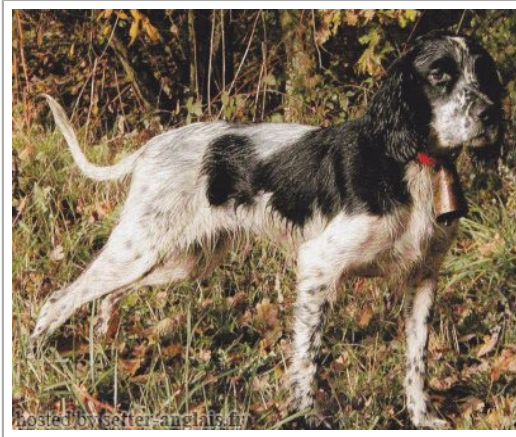

**OCEANE DES COTEAUX DE L'ÉTAMOIR**

1998-01-02 (F) LOF 141386/27960

Couleur : Noi.PBl.Env (bluebelton) / Titres : TR / Dyspl. : B  
[fiche affixe](#)

<p>Père</p> <p><b>HERM DE L'OREE DU BOIS</b> <b>BECASSES</b> 1992-06-12 (M) LOF 114818/17865 (CH T, CH GQ) - lemon</p> 	<p><b>ECHO</b> 1989-04-03 (M) LOF 103699/13783 (TR, TR GQ) - lemon</p> 	<p><b>DECOR LOT</b> 1978-09-22 (M) LOI ST143178 (Ch IT, Ch T, CH GQ) - bluebelton</p> 	<p><b>IRGO</b> 1976-01-24 (M) LOI ST102949 (Ch. Int. Lav.) - lemon</p> 
	<p><b>ARIANE DU MENEZ-LUZ</b> 1985-04-13 (F) LOF 82586/12535 (CH P, TR GQ) - lemon</p> 	<p><b>ZELINDA</b> 1983-01-29 (F) LOI ST273582 - bluebelton</p> 	<p><b>BONA DEL MESCHIO</b> 1975-11-22 (F) LOI ST095120 - bluebelton</p> 
		<p><b>PRADO DE LAURENCIA</b> 1979-10-31 (M) LOF 63870/06511 (TR) - lemon</p> 	<p><b>LIBAR DE LAURENCIA</b> 1975-06-27 (M) LOF 50364/03954 (CH.T. TR)</p> 
		<p><b>NORKA DES BLES NOIRS</b> 1977-10-04 (F) LOF 57286/06490 (TR)</p> 	<p><b>TESSA DE LAURENCIA</b> 1970-03-19 (F) LOF 36825/02078 (TR)</p> 
			<p><b>JOKER DU MONT BILY</b> 1974-07-29 (M) LOF 48154/3617 (TR)</p> <p><b>VARIANE DE RIADE</b> 1972-10-02 (F) LOF 42342/03344 (TR)</p>

Propriétaire : PRADIER Georges  
Tatouage : WEL934  
Sang italien (estimation) : 57 %  
Estimation des points au pédigrée : 54