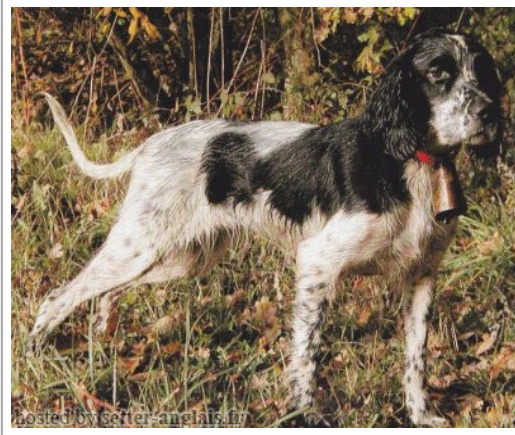

OCEANE DES COTEAUX DE L'ÉTAMOIR

1998-01-02 (F) LOF 141386/27960

Couleur : Noi.PBl.Env (bluebelton) / Titres : TR / Dyspl. : B
[fiche affixe](#)

hosted by Setter-anglais.fr

<p>Père HERM DE L'OREE DU BOIS BECASSES 1992-06-12 (M) LOF 114818/17865 (CH T, CH GQ) - lemon</p> 	<p>ECHO 1989-04-03 (M) LOF 103699/13783 (TR, TR GQ) - lemon</p> 	<p>DECOR LOT 1978-09-22 (M) LOI ST143178 (Ch IT, Ch T, CH GQ) - bluebelton</p> 	 <p>IRGO 1976-01-24 (M) LOI ST102949 (Ch. Int. Lav.) - lemon</p>
	<p>ARIANE DU MENEZ-LUZ 1985-04-13 (F) LOF 82586/12535 (CH P, TR GQ) - lemon</p> 	<p>ZELINDA 1983-01-29 (F) LOI ST273582 - bluebelton</p>	<p>BONA DEL MESCHIO 1975-11-22 (F) LOI ST095120 - bluebelton</p>
		<p>PRADO DE LAURENCIA 1979-10-31 (M) LOF 63870/06511 (TR) - lemon</p> 	<p>ZIGOR 1978-05-15 (M) LOI ST137845 - lemon</p>
		<p>NORKA DES BLES NOIRS 1977-10-04 (F) LOF 57286/06490 (TR)</p>	<p>JRSJLA DEL SOLE 1978-03-26 (F) LOI ST131909 - lemon</p>
		<p>VARIANE DE RIADE 1972-10-02 (F) LOF 42342/03344 (TR)</p>	 <p>LIBAR DE LAURENCIA 1975-06-27 (M) LOF 50364/03954 (CH.T. TR)</p>
		<p>VARIANE DE RIADE 1972-10-02 (F) LOF 42342/03344 (TR)</p>	 <p>TESSA DE LAURENCIA 1970-03-19 (F) LOF 36825/02078 (TR)</p>