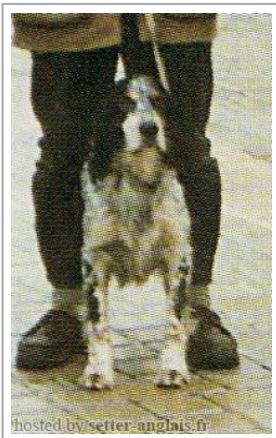

GITANE DU HARAS DE LA VERGNE

1991-06-03 (F) LOF 110013/18689

Couleur : Noi.Mar.Fau.PBl.Env (tricolore) / Titres : TR
[fiche affixe](#)

<p>Père VOYOU DU FIEF DU ROY 1984-08-28 (M) LOF 80447/09797 - tricolore</p>	<p>POLLUX DU BOOTH COURANT 1979-02-15 (M) LOF 61389/06068 - tricolore</p>	<p>URACK DE GALUCHET 1971-07-22 (M) LOF 39782/02114 (TR, CH CS, CH IB)</p> 	<p> QUELAS 1967-06-17 (M) LOF 32170/895 (CH.T. TR)</p>
			<p>MIRA DU RIO COROLLAN 1976-06-07 (F) LOF 53211/05389</p>
			<p>JIP DU RIO COROLLAN 1974-10-17 (M) LOF 47720/3635</p>
			<p>VOLTA DU RIO COROLLAN 1972-01-22 (F) LOF 40783/2663 (TR)</p>
			<p>USTY DU COQ DE BOISBAUDRANT (M) LOF 39526/01948</p>
		<p>LYNX 1975-07-01 (M) LOF 50345/03886</p>	<p>ISEE (F) LOF 43951/03359</p>
	<p>PALOMA 1979-12-24 (F) LOF 64537/8012 - tricolore</p>		<p>SIBE DE LA FUSILLIERE (M) LOF 35252/1321</p>
		<p>MUSE DE LA REMISE DES ROUGES 1976-06-07 (F) LOF 53032/05433</p>	<p>UNA DE LA FUSILLIERE (F) LOF 38675/02604</p>

Eleveur : FRANCOIS FRANCOISE / Propriétaire : Mr Tarondeau
Cotation : 4
Tatouage : MGZ193
Sang italien (estimation) : 23 %
Estimation des points au pédigrée : 19

Note : les données ne sont pas garanties. Elles ont été entrées par les membres sans garantie d'exactitude.