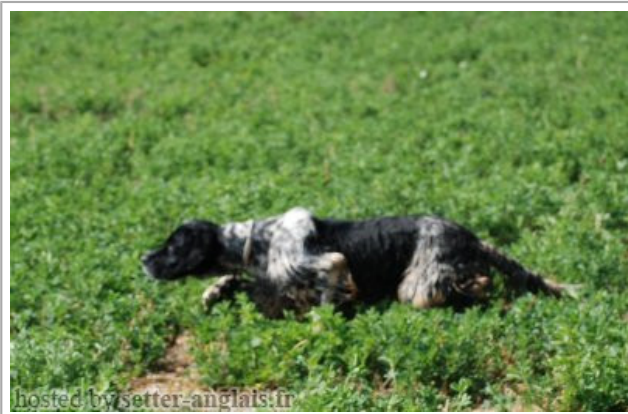

**DERA DE CINGLES DE BERTÍ**

2005-07-10 (F) LOE 1570237  
 Couleur : Noi.PBl.Env (bluebelton)  
[fiche affixe](#)

hosted by setter-anglais.fr

Père <u>EUSKITZE OR</u> (M) LOE - bluebelton		<u>POLDO</u> 1995-04-05 (M) LOI ST520963 (Tr GB) - bluebelton	<u>GIAP</u> 1991-04-15 (M) LOI ST441951 - tricolore	 <u>DEM</u> 1980-08-30 (M) LOI ST222808 (CH INT L RIP) - BIANCO-MACCHIA NERA OCCHIO DX-PI
			<u>CORA</u> 1989-05-20 (F) LOI ST394747 - bluebelton	<u>FRANCINI'S BICE</u> 1986-04-11 (F) LOI ST329328 - tricolore
		<u>EUSKITZE KATI</u> (F) LOE 755772	<u>ROVAL MOZART</u> 1987-03-04 (M) LOI ST350880 (CH GQ, Ch. Int. Lav., Ch. Ital. Lav., Camp. Ripr.) - bluebelton	 <u>DECOR LOT</u> 1978-09-22 (M) LOI ST143178 (Ch IT, Ch T, CH GQ) - bluebelton
			<u>ROVAL GAIA</u> 1991-09-10 (F) LOI ST453917 - lemon	<u>ROVAL FLY</u> 1982-01-27 (F) LOI ST241785 (Ch GQ) - tricolore
				 <u>DECOR LOT</u> 1978-09-22 (M) LOI ST143178 (Ch IT, Ch T, CH GQ) - bluebelton
				<u>CADI DE LARRAÑAZUBI</u> 1987-06-16 (F) LOI ST453033 - lemon