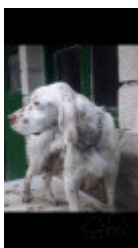

Mère <u>ORDUÑAKO ZUA</u> 2009-05-20 (F) LOE 1879713 - lemon	<u>ORDUÑAKO PUN</u> (M) LOE 1397283	<u>KEN</u> 1998-05-10 (M) LOE 1167659 (Champion, Trialer GQ) - lemon 	<u>ARNO</u> 1988-04-17 (M) LOI ST374735 (Ch. Int. Lav., Camp. Ripr., Ch. Ital. Lav.) - lemon	
		<u>ORDUÑAKO LAZKA</u> (F) LOE 1083558	<u>KIRA</u> 1994-09-15 (F) LOI ST509809 - lemon	
	<u>ORDUÑAKO CUMBA</u> (F) LOE 1512934	<u>OBI DE LA MAZORRA</u> (M) LOE 1039683	<u>BOSS</u> (M) LOE 0821983	<u>ZURIA</u> (F) LOE 0634225
		<u>PIA DE PLAYABARRI</u> (F) LOE 1203142	<u>FRENK DI SAN PELLEGRINO</u> 1989-05-13 (M) LOI ST402410 (Ch P IT) - lemon	<u>GANA DE LA MAZORRA</u> (F) LOE 459354
			<u>JEN DE PLAYABARRI</u> (M) LOE 681139 (Tr Cp E 01. Ch Pr F 01.Tr Pr F 0)	
			<u>LOTO DE ASTIBITXAS</u> (F) LOE 0821960	

Propriétaire : Oswaldo viguri
Sang italien (estimation) : 83 %
Estimation des points au pédigrée : 24

Taux de consanguinité (estimation) : 3.3 %

ARNO (4,5,5 X 4) : 0.015625
RADENTIS GIAN (5,7,7,7,7 X 6,6,6) : 0.006226
SWING DELLA VECCHIA IRLANDA (5,6,6 X 5,6,6) : 0.004150
DECOR LOI (6,7,7,7,7,8,8,8,8,8 X 7,7,7,7,8,8) : 0.003906
DUN DEL MESCHIO (7,7,8,8,8,8,8 X 8,8,8,8,8,8) : 0.001465
LIY OD BENCICA (6 X 6) : 0.000488
ROVAL MOZART (6 X 6) : 0.000488
OLAF DEL TRE PONTI (8,8,8 X 7,8) : 0.000244
ATOS DELLE TORRICELLE (7,7 X 7) : 0.000244
FALCO (7 X 8) : 0.000061
MUR (8 X 8,8) : 0.000031

Note : les données ne sont pas garanties. Elles ont été entrées par les membres sans garantie d'exactitude.