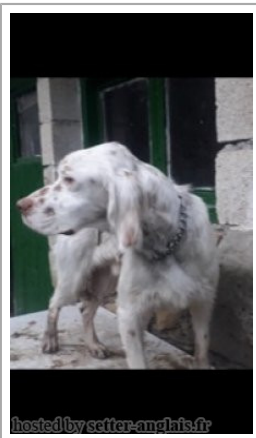

**DENDABERRI UR**

(M) LOE  
Couleur : Blanco y naranja (lemon)  
[fiche affixe](#)

Père  
**DENDABERRI OBAMA**  
2012-10-10 (M)  
LOE 2130969  
(CH IT)  
- lemon

**RADENTIS ZUM** 2002-07-08 (M) LOI  
LO02161851 (Camp. Tr. (Ch GQ), Camp.  
Int. Lav., Camp. Ital. Lav.) - lemon