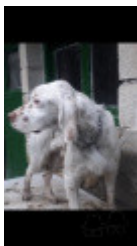

Mère <u>ORDUÑAKO ZUA</u> 2009-05-20 (F) LOE 1879713 - lemon	<u>ORDUÑAKO PUN</u> (M) LOE 1397283	<u>KEN</u> 1998-05-10 (M) LOE 1167659 (Champion, Trialer GQ) - lemon 	<u>ARNO</u> 1988-04-17 (M) LOI ST374735 (Ch. Int. Lav., Camp. Ripr., Ch. Ital. Lav.) - lemon	
		<u>ORDUÑAKO LAZKA</u> (F) LOE 1083558	<u>KIRA</u> 1994-09-15 (F) LOI ST509809 - lemon	
	<u>ORDUÑAKO CUMBA</u> (F) LOE 1512934	<u>OBI DE LA MAZORRA</u> (M) LOE 1039683	<u>BOSS</u> (M) LOE 0821983	<u>ZURIA</u> (F) LOE 0634225
		<u>PIA DE PLAYABARRI</u> (F) LOE 1203142	<u>FRENK DI SAN PELLEGRINO</u> 1989-05-13 (M) LOI ST402410 (Ch P IT) - lemon	<u>GANA DE LA MAZORRA</u> (F) LOE 459354
			<u>JEN DE PLAYABARRI</u> (M) LOE 681139 (Tr Cp E 01. Ch Pr F 01.Tr Pr F 0)	
			<u>OTO DE ASTIBITXAS</u> (F) LOE 0821960	

Propriétaire : Oswaldo viguri
Sang italien (estimation) : 83 %
Estimation des points au pédigrée : 24

Taux de consanguinité (estimation) : 3.3 %

ARNO (4,5,5 X 4) : 0.015625
RADENTIS GIAN (5,7,7,7,7 X 6,6,6) : 0.006226
SWING DELLA VECCHIA IRLANDA (5,6,6 X 5,6,6) : 0.004150
DECOR LOI (6,7,7,7,7,8,8,8,8,8 X 7,7,7,7,8,8) : 0.003906
DUN DEL MESHIO (7,7,8,8,8,8,8 X 8,8,8,8,8,8) : 0.001465
LIY OD BENCICA (6 X 6) : 0.000488
ROVAL MOZART (6 X 6) : 0.000488
OLAF DEL TRE PONTI (8,8,8 X 7,8) : 0.000244
ATOS DELLE TORRICELLE (7,7 X 7) : 0.000244
FALCO (7 X 8) : 0.000061
MUR (8 X 8,8) : 0.000031

Note : les données ne sont pas garanties. Elles ont été entrées par les membres sans garantie d'exactitude.