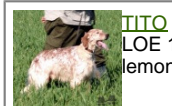

TITO 1998-06-08 (M)
LOE 1109111 (TrGB(E.02)) -
lemon

NORA DE OIANGUREN (F) LOE
803509