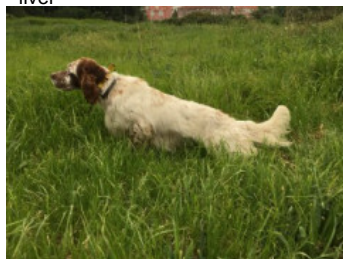

CLOE DA PITEIRA

2021-05-15 (F) LOE
Couleur : Blanco y naranja (lemon)
[fiche affixe](#)

Père
[CELTA ACEARRICA](#)
2015-08-17 (M)
LOE 2282736
- liver

[DENDABERRI NERUDA](#) 2011-12-31
(M) LOE 2101492 - liver