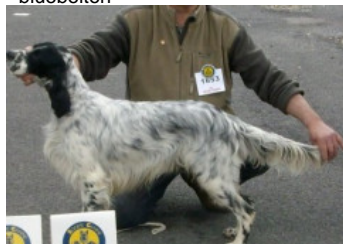

**FANNY DU PARC DES CHAUMES**

2010-05-07 (F) LOF 210553/42379

Couleur : Fau.PBl.Env. (lemon) / Titres : TAN / Dyspl. : C  
[fiche affiche](#)

**MAGIC DE KERFEUIL** 1996-07-11  
(M) LOF 134276/21281 (TR, CH P, CH T)  
- bluebelton

Père  
**ATHOS DU BEC ÉTOILE**  
2005-01-12 (M)  
LOF 179317/29235  
(TR, CH P, CH CS)  
- bluebelton

**PIOTE DU BEC ÉTOILE** 1999-07-17  
(F) LOF 150130/28422 (TR, CH P, CH T)  
- bluebelton

**FRANCINI'S JEFF** 1993-04-03 (M)  
LOI ST479317 (Ch. Ital. Lav., Ch. Int. Lav.,  
Camp. Ripr.) - bluebelton