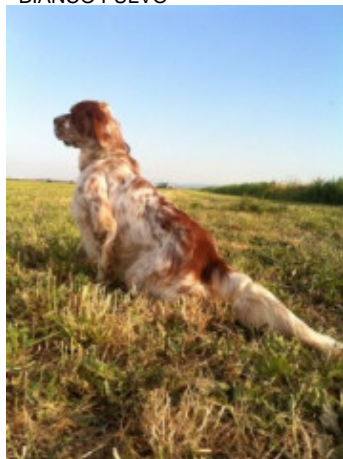

**RAIS**

2015-07-01 (M) LOI LO15133522  
Couleur : nero e bianco (bluebelton)

Père  
**ROVAL GIOB**  
2010-01-02 (M)  
LOI LO1026711  
(CH GQ, Ch. Ital. Lav.)  
- BIANCO FULVO

**ROVAL GAGÀ** 2007-01-10 (M) LOI  
LO0826658 (Camp. Tr. (Ch GQ)) - lemon

**ROVAL NEDWED** 2003-01-05 (M)  
LOI LO0366753 - lemon

**NIKA** 1999-08-18 (F) LOI LO0017114  
(Camp. Ripr.) - bluebelton

**ROVAL PAPA'** 2002-01-12 (M) LOI  
LO0245603 - tricolore

**TOSCA DELLE OROBICHE**  
1999-11-19 (F) LOI LO0035313 (Camp.  
Ripr.) - bluebelton