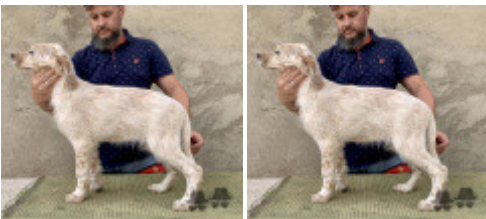

Propriétaire : TRASLOSMONTES
Sang italien (estimation) : 100 %
Estimation des points au pédigrée : 8

Taux de consanguinité (estimation) : 8.8 %

ORIO (3,5,5,6 X 4,5,5,5,6,7) : 0.072998
TODAY (4,6,6,6,7 X 5,5,6,6,6,7,8) : 0.010132
VIRTU' DEL SOLE (6 X 5) : 0.000977
PALAZIENSIS PEPE (5,7,7,7,7,8 X 6,6,7,7,7,8) : 0.000916
BOHEME DEL SOLE (5,6,7 X 8,8) : 0.000824
DECOR LOT (7,7,8,8,8,8,8,8 X 8,8) : 0.000671
BEETHOVEN (5,8 X 7) : 0.000549
IVA DEL SOLE (5,8 X 7) : 0.000488
ILIO CAMP (5,7,7,8 X 6,7,7,7,8,8) : 0.000397
ARNO (5,6 X 8) : 0.000366
DEM (8 X 8) : 0.000031

Note : les données ne sont pas garanties. Elles ont été entrées par les membres sans garantie d'exactitude.