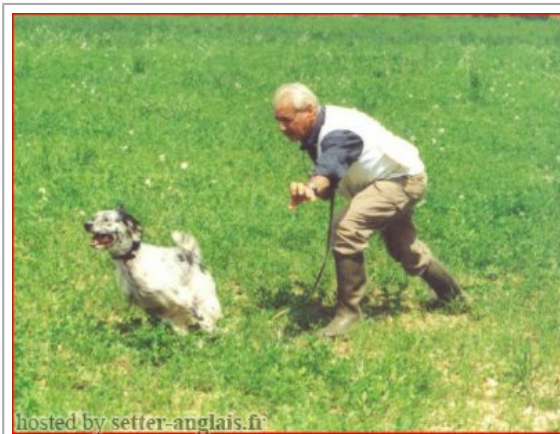

RAIANO IDRO

1997-07-15 (M) LOI LO9842989

Couleur : Bianco Nero (bluebelton) / Titres : Camp. Tr. (Ch GQ)
[fiche affixe](#)

<p>Père PINTO 1992-04-30 (M) LOI ST459498 (TR GQ) - bluebelton</p> 	<p>FRANCINI'S KIGA 1986-02-09 (M) LOI ST325299 (Ch. Int. Lav., CH GQ, Ch. Ital. Lav., Camp. Ripr.) - bluebelton</p> 	<p>RALF DEL DIANELLA 1981-09-16 (M) LOI ST239141 (CH GQ, Camp. Ripr.) - bluebelton</p> 	<p>LEM DEL RESEGONE 1972-01-02 (M) LOI ST054069 (Camp. Ripr.) - bluebelton</p> 
<p>GEA 1988-05-22 (F) LOI ST374858 - bluebelton</p>	<p>NYPHE DE CAUSSE ET BRUYERE 1977-11-18 (F) LOI ST139211 - lemon</p>	<p>MERA DELL ORSONE 1974-08-31 (F) LOI ST076086 (Ch Int.) - bluebelton</p>	<p>GANNER DEI DIAVOLI BIANCHI 1972-10-11 (M) LOI ST55705 - bluebelton</p> 
<p>LEM DEL DIANELLA 1984-01-07 (M) LOI ST281150 (CH T IT) - tricolore</p> 	<p>ULLA 1971-07-25 (F) LOF 42823/02862 (Ch T, Ch GT) - tricolore</p> 	<p>KELT DEL DIANELLA 1978-06-16 (M) LOI ST138129 (Ch L - IT) - tricolore</p> 	<p>PENNY DEL DIANELLA 1981-07-21 (F) LOI ST238367 (Ch) - bluebelton</p>
<p>CKIRA DEL DIANELLA 1983-01-07 (F) LOI ST258406 - bluebelton</p>	<p>LEM DEL RESEGONE 1972-01-02 (M) LOI ST054069 (Camp. Ripr.) - bluebelton</p> 	<p>ZARA DEL DIANELLA 1976-07-08 (F) LOI ST100764 - BIANCO NERA OCCHI NERI ORECCHI N</p>	