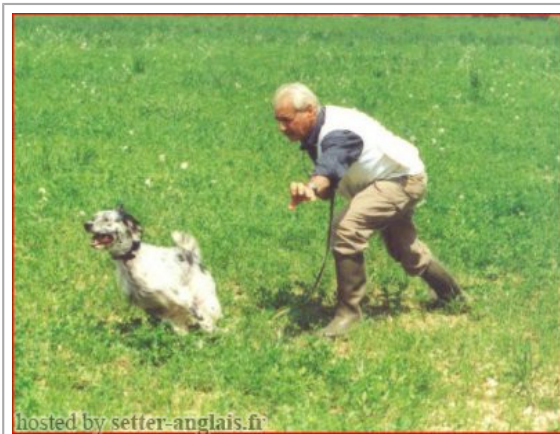

RAIANO IDRO

1997-07-15 (M) LOI LO9842989

Couleur : Bianco Nero (bluebelton) / Titres : Camp. Tr. (Ch GQ)
[fiche affixe](#)

hosted by setter-anglais.fr

<p>Père PINTO 1992-04-30 (M) LOI ST459498 (TR GQ) - bluebelton</p> 	<p>FRANCINI'S KIGA 1986-02-09 (M) LOI ST325299 (Ch. Int. Lav., CH GQ, Ch. Ital. Lav., Camp. Ripr.) - bluebelton</p> 	<p>RALF DEL DIANELLA 1981-09-16 (M) LOI ST239141 (CH GQ, Camp. Ripr.) - bluebelton</p> 	<p>LEM DEL RESEGONE 1972-01-02 (M) LOI ST054069 (Camp. Ripr.) - bluebelton</p> 
	<p>GEA 1988-05-22 (F) LOI ST374858 - bluebelton</p>	<p>NYPHE DE CAUSSE ET BRUYERE 1977-11-18 (F) LOI ST139211 - lemon</p>	<p>GANNER DEI DIAVOLI BIANCHI 1972-10-11 (M) LOI ST55705 - bluebelton</p> 
		<p>LEM DEL DIANELLA 1984-01-07 (M) LOI ST281150 (CH T IT) - tricolore</p> 	<p>ULLA 1971-07-25 (F) LOF 42823/02862 (Ch T, Ch GT) - tricolore</p> 
		<p>CKIRA DEL DIANELLA 1983-01-07 (F) LOI ST258406 - bluebelton</p>	<p>KELT DEL DIANELLA 1978-06-16 (M) LOI ST138129 (Ch L - IT) - tricolore</p> 
			<p>PENNY DEL DIANELLA 1981-07-21 (F) LOI ST238367 (Ch) - bluebelton</p>
			<p>LEM DEL RESEGONE 1972-01-02 (M) LOI ST054069 (Camp. Ripr.) - bluebelton</p> 
			<p>ZARA DEL DIANELLA 1976-07-08 (F) LOI ST100764 - BIANCO NERA OCCHI NERI ORECCHI N</p>