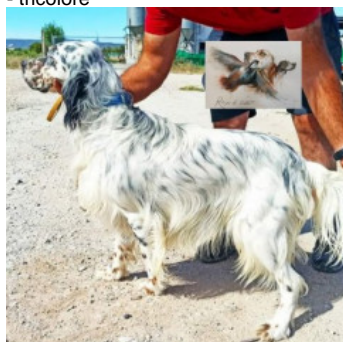

**AMBRA REYES DEL VIENTO**

2021-07-15 (M) LOE

[fiche affixe](#)

hosted by setter-anglais.fr

Père  
[GAYANGOS ATHOS](#)  
 2020-02-10 (M)  
 LOE 2513855  
 - tricolore

[OK DE BAYARA](#) 2018-01-01 (M) LOE  
 2393825 - tricolore

[GAYANGOS MENTA](#) (F) LOE  
 2305425

[HAIR DEL ALTO EUME](#) 2011-07-21  
 (M) LOE 2042078 - Liver

[IVORY DE BAYARA](#) 2013-04-15 (F)  
 LOE 2139212 - bluebelton

[GAYANGOS ZAR](#) (M) LOE 1340604 -  
 tricolore