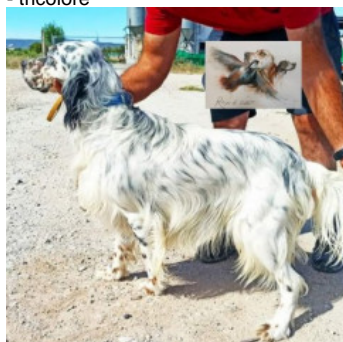

AMBRA REYES DEL VIENTO

2021-07-15 (M) LOE
[fiche affixe](#)

hosted by setter-anglais.fr

Père
[GAYANGOS ATHOS](#)
 2020-02-10 (M)
 LOE 2513855
 - tricolore

[OK DE BAYARA](#) 2018-01-01 (M) LOE
 2393825 - tricolore

[GAYANGOS MENTA](#) (F) LOE
 2305425

[HAIR DEL ALTO EUME](#) 2011-07-21
 (M) LOE 2042078 - Liver

[IVORY DE BAYARA](#) 2013-04-15 (F)
 LOE 2139212 - bluebelton

[GAYANGOS ZAR](#) (M) LOE 1340604 -
 tricolore