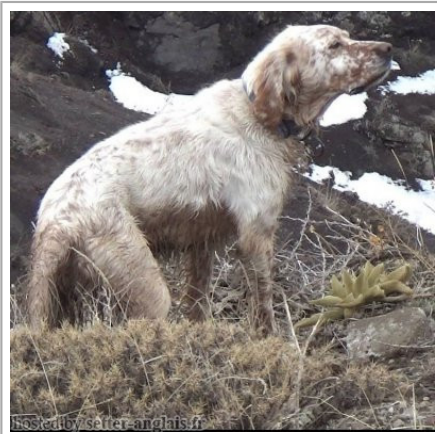

KALE FIONA

2018-12-12 (F) KIF-ES-2946
Couleur : Orange

hosted by pedigree.setter-anglais.fr

Père
COSMO llamada **RIVO**
2014-05-31 (M)
LOI LO14116475
- tricolore

Cosmo dit Rivo di Crocedomini

APOLLO dit **APO** 2011-03-01 (M) LOI
LO1153034 - tricolore