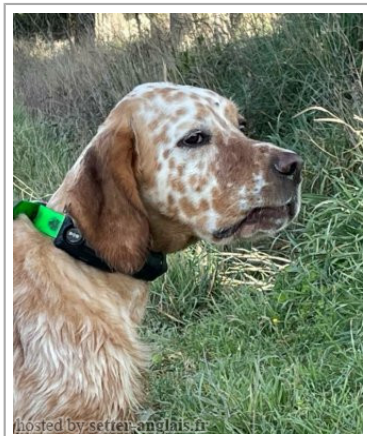

ICEBERG

2020-08-03 (M) LOI LO20153644
Couleur : Biancoarancio (lemon)

hosted by: setter-anglais.fr

<p>Père OBAMA 2011-10-10 (M) LOI LO1211394 (CH GQ, CH(ES)T) - lemon</p> 	<p>LIZ 2002-07-12 (M) LOI LO02159874 (Ch. Ital. Lav., Ch. Int. Lav., Camp. Ripr.) - lemon</p> 	<p>AKIM 2000-03-15 (M) LOI LO0088320 - lemon</p>	<p>BIRBO 1991-03-05 (M) LOI ST437983 - lemon</p>
	<p>PERLA 2006-05-02 (F) LOI LO06118813 (Ch. Int. Lav., Ch. Ital. Lav.) - tricolore</p> 	<p>JOESIANE 2001-05-30 (F) LOI LO01128842 - lemon</p>	<p>TARO DEL FELINI 1994-05-26 (M) LOI ST506181 (Ch Italie T, Ch IT T, Camp. Tr. (Ch GQ)) - tricolore</p>
		<p>CERRO 2000-04-10 (M) LOI LO0118650 - lemon</p> 	<p>ALICE 2000-03-15 (F) LOI LO0088318 - lemon</p>
		<p>ASIA 2002-10-17 (F) LOI LO0333107 - tricolore</p>	<p>ARNO 1988-04-17 (M) LOI ST374735 (Ch. Int. Lav., Camp. Ripr., Ch. Ital. Lav.) - lemon</p>
			<p>RADENTIS ALICE 1995-03-19 (F) LOI ST519851 - tricolore</p>
			<p>RADENTIS MOSE 1999-07-05 (M) LOI LO0017840 - tricolore</p> 
			<p>QUERCIA 1998-09-27 (F) LOI LO9996107 - bluebelton</p>