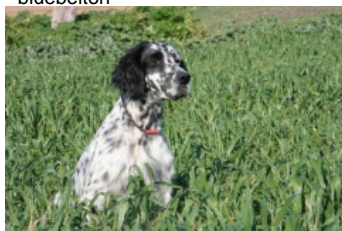

ENMA DE LA MAZORRA dit CLETA

2009-01-09 (F) LOE 1847203
Couleur : Noi.PBl.Env (bluebelton)
[fiche affixe](#)

Père
UL DE LA MAZORRA
2003-05-08 (M)
LOF 179191/28480
(TR TRGQ CHITF CHP)
- bluebelton

EUSKITZE AS 2001-09-28 (M) LOE
1283965 (Ch IT GQ) - lemon