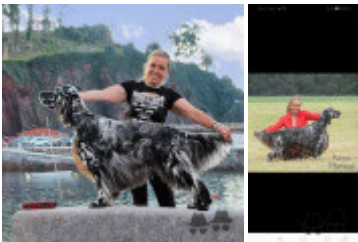

PELAYO DE LOS VITORONES

(M) LOE 2370698

Couleur : Noï.PBl.Env (bluebelton) / Dyspl. : A
[fiche affiche](#)

Père inconnu	inconnu	inconnu	inconnu
		inconnu	inconnu
		inconnu	inconnu
	inconnu	inconnu	inconnu
		inconnu	inconnu
		inconnu	inconnu
Mère inconnu	inconnu	inconnu	inconnu
		inconnu	inconnu
		inconnu	inconnu
	inconnu	inconnu	inconnu
		inconnu	inconnu
		inconnu	inconnu

Eleveur : Bango Julia / Propriétaire : Bango Julia
CHES-CHP-CHG
Taille : 64 cm

Note : les données ne sont pas garanties. Elles ont été entrées par les membres sans garantie d'exactitude.