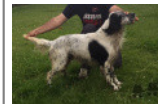

[ASIA](#) 2003-07-08  
(F) LOI  
LO03125315 -  
bluebelton

[SIRICORUM ASOLE](#)  
2011-02-24 (M) LOI  
LO1159310 - lemon

[CLARA](#) 2008-04-07 (F) LOI  
LO0930473 - tricolore

[ATTILA](#) 2009-04-01  
(M) LOE 2081627 -  
bluebelton