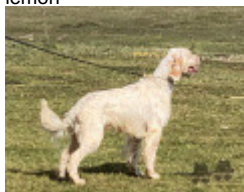

[SHOW DEI PREDATORI MARSICANI](#)
2015-07-09 (M) LOI LO15150135 -
lemon