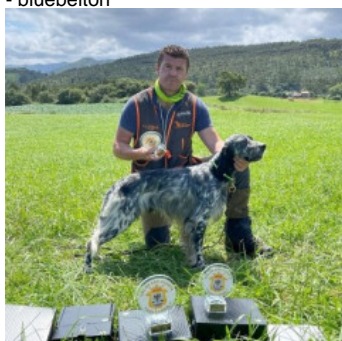

**HAIKA DE ALORTTIKI**

2021-04-20 (F) LOE 2579309  
Couleur : Tricolor (tricolore)  
[fiche affixe](#)

Père  
[IKATZ ILLAMADA DAR](#)  
2019-06-24 (M)  
LOE 2478373  
(TRIALER CP-TRIALER MONTAÑA)  
- bluebelton

[SHOW DEI PREDATORI MARSICANI](#)  
2015-07-09 (M) LOI LO15150135 -  
lemon

[LEIOANDI PLANCHET](#) (F) LOE  
2324912

[PICASSO](#) 2007-07-02 (M) LOI  
LO0864657 (Camp. Soc., CH GQ, Camp.  
Ripr., Ch. Int. Lav.) - bluebelton