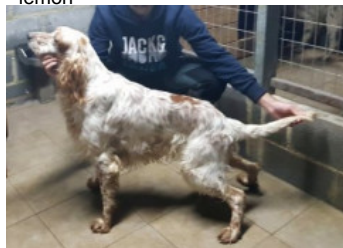

AGASSI DE LA XABUGA

(M) LOE
[fiche affiche](#)

RADENTIS ZUM 2002-07-08 (M) LOI
 LO02161851 (Camp. Tr. (Ch GQ), Camp.
 Int. Lav., Camp. Ital. Lav.) - lemon

Père
DENDABERRI LEX
 2009-12-16 (M)
 LOE 1918709
 - lemon