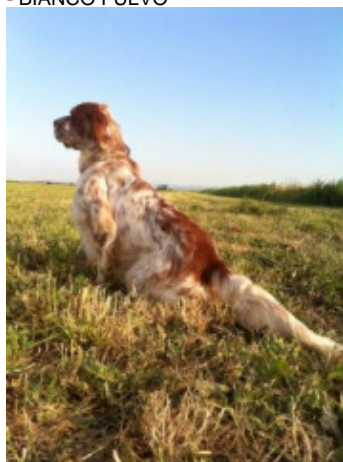

Père
ROVAL GIOE
2010-01-02 (M)
LOI LO1026711
(Ch GQ, Ch. Ital. Lav.)
- BIANCO FULVO