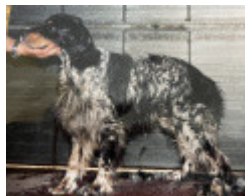

Sang italien (estimation) : 35 %
Estimation des points au pédigrée : 23

Note : les données ne sont pas garanties. Elles ont été entrées par les membres sans garantie d'exactitude.