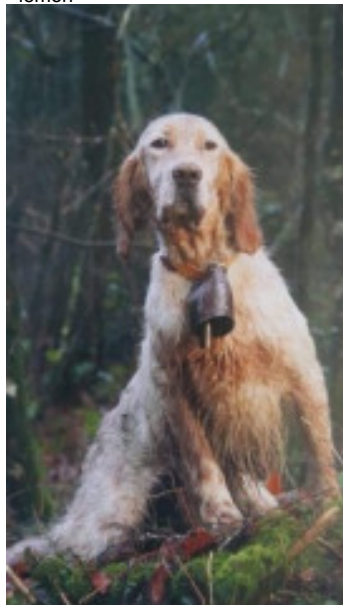

**SIRENE**

2021-06-12 (F) LOF 276571/56053  
Couleur : Fau. PBl.Env.Tru. (lemon)

Père  
**HUGH II DE L'ECHO DE LA FORET**  
2012-06-08 (M)  
LOF 222626/37691  
(TR CH.T. CH-FTP CHITF CHCFR CH-FGT TRGQ)  
- lemon