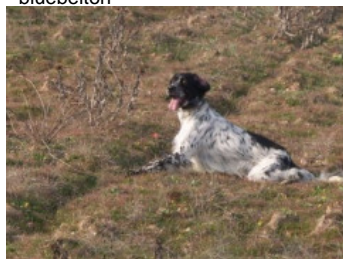

AMOA DE L'EL BALDIO dit MORA

2007-07-03 (F) LOE 1708492
Couleur : Noi.PBl.Env (bluebelton)
[fiche affixe](#)

Père
MIRO'
2005-01-19 (M)
LOI LO05135204
(TrGB(E.09))
- bluebelton

TITO 1998-06-08 (M) LOE 1109111
(TrGB(E.02)) - lemon