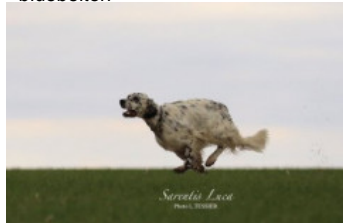

SUNDAY DU MIROIR DES BRUNES

2021-08-30 (M) LOF 276367
Couleur : Noï. PBl.Env.Mou. (bluebelton)
[fiche affixe](#)

Père
SARENTIS LUCA
2015-06-05 (M)
LOF 240324/41395
(CHGQ, TR GQ, CH ITGQ)
- bluebelton

MARZALE'S EUFRATE 2010-06-01
(M) LOF 269095/44830 (CH GQ (Camp.
Tr.), CH IT, Camp. Ripr.) - bluebelton