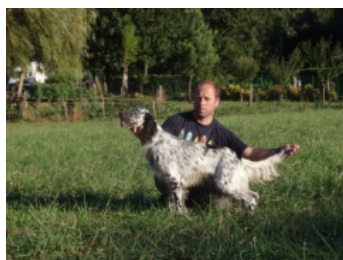

DIAZARRANZA IRLANDA

(F) LOE
Couleur : Blanco/Naranja (lemon) / Dyspl. : A
[fiche affixe](#)

Père
[SISU DE'S BRUIET](#)
(M)

[GIBELTARIK EMERSON](#) 2003-04-04
(M) LOE 1561594 (CH.Int.GQ) - liver

[GEIN](#) 2001-07-15 (F) LOI
LO01193269 - tricolore