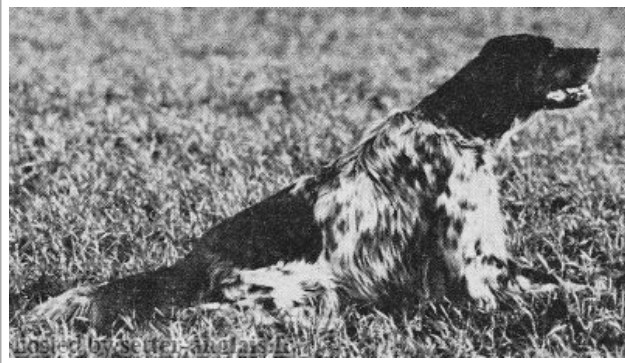

**URACK DE GALUCHET**

1971-07-22 (M) LOF 39782/02114  
 Titres : TR, CH CS, CH IB  
[fiche affixe](#)

Père <u>QUELAS</u> 1967-06-17 (M) LOF 32170/895 (CH.T. TR) 	<u>JOSSELIN DU VIEUX MARAICHIN</u> (M) LOF 20238 (TR)	<u>GONG DE ROC'MIGNON dit GOETHE</u> (M) LOF 16587 (TR, CH CS) 	 <u>CADET DE LA GRANGE AU LIERRE</u> (M) LOF 13861 (Ch T)
		<u>HOUPELLE DE LOIZELIERE</u> (F) LOF 17190 	 <u>CHICA DES SIFFLEURS</u> (F) LOF 14086 (Ch T)
Mère <u>SILENE</u> (F) LOF 35045/01677 (TR)	<u>OREL DE LA GRANGE AUX BELLES</u> (M) LOF 28598/558	<u>EVAC</u> (M) LOF 16103 (Ch T) 	<u>EDDA DU VIGNAUD</u> (F) LOF 13798
		<u>ICONE DE MONTGERVAL</u> (F) LOF 18848	<u>DRACK DU LIEU JAMET</u> (M) LOF
		<u>KIDOUR DE JAQUENICK</u> 1961-03-17 (M) LOF 21092 (Ch B IB) 	 <u>BRICK DEL ROVERE</u> 1956-10-16 (M) LOI 3898.56 (CH L CHINT) - bluebelton
<u>OPALINE DE GALUCHET</u> (F) LOF 28062	<u>MYRTHO DE LA GRANGE AUX BELLES</u> (F) LOF 25220	<u>CADY D'EMPOLI</u> (M) LOF 28486	<u>NARA DELLA FAGIANA</u> (F) LOI ST6453
		<u>KITA DE GALUCHET</u> (F) LOF	inconnu
			inconnu
			<u>GROG DES COQUERELLES</u> (M) LOF 16325 (TR)
			<u>ELL' DE JAQUENICK</u> (F) LOF 15107 (TR)
			inconnu
			inconnu

Propriétaire : Roger Chevallier  
 Cotation : 4  
 Tatouage : T138  
 Sang italien (estimation) : 12 %  
 Estimation des points au pédigrée : 38

Note : les données ne sont pas garanties. Elles ont été entrées par les membres sans garantie d'exactitude.