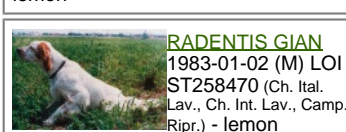

**RADENTIS ERICA** 1995-05-25 (F)  
LOI ST531494 ((CH(I)B)) - lemon

**RADENTIS CLIO** 2003-05-20 (M) LOE  
1454658 (Tr.GB(E.06)) - liver

**CAIR** (F) LOE 1484900

**CRISMANLATOS**  
1980-02-01 (M) LOI  
ST208763 (Ch IT) - liver

**SWING DELLA VECCHIA IRLANDA**  
1984-08-01 (F) LOI ST295020 (Ch L) - lemon

**BETTY** 1988-03-03 (F) LOI ST364831  
(Ch T Ital) - lemon

**RADENTIS OLA** 1984-09-30 (F) LOI  
ST298174 - lemon

**UANA DEL SOLE** 1987-01-05 (F) LOI  
ST342352 - liver