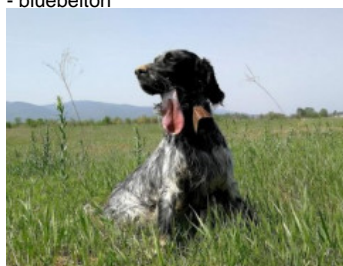

RENTSETTER J-PANDA

(M) LOE 887644333
Couleur : Blanco y negro (bluebelton)
[fiche affixe](#)

hosted by setter-anglais.fr

Père
RENTSETTER FERRARI
2017-02-17 (M)
LOE 578939876
- bluebelton

DENDABERRI NOSTRUM
2011-10-26 (M) LOE 2068084 (Ch GS) -
tricolore