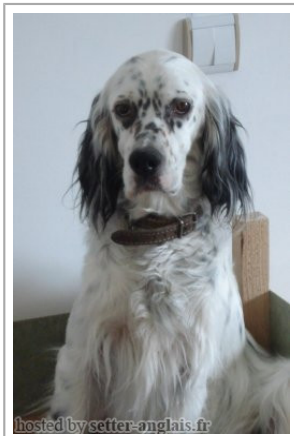

THIA DE PREBOIS

2002-05-10 (F) LOF 165905/35481
Couleur : Noi.Mar.Fau.PBl.Env (tricolore)
[fiche affixe](#)

hosted by setter-anglais.fr

Père MURPHY DES COTEAUX DE CHALOSSE 1996-06-30 (M) LOF 133874/20500 - tricolore	ELIOT DE LA CROIX GENTILHOMME 1989-03-28 (M) LOF 98989/14356 (CHP CHA TR CH.T.) - bluebelton	ALMER 1984-04-03 (M) LOF 81739/9431 (CHQFS CHQFC CHCPC TR) - bluebelton	ARO 1979-06-06 (M) LOI ST202299 (Ch Italie T, Ch Reproducteur) - tricolore	
	ERKA 1989-03-18 (F) LOF 100547/16650 - lemon	AGATE 1985-08-13 (F) LOF 84238/13321 (TR) - lemon	ASCAIN DE NOGAILLON 1985-08-01 (M) LOF 84026/11359 - lemon	NEDA DEL DIANELLA 1980-07-03 (F) LOI ST220807 - bluebelton
Mère PADDY DU TERTRE A LA BICHE 1999-04-16 (F) LOF 148767/027359 - tricolore	MAGIC DE KERFEUIL 1996-07-11 (M) LOF 134276/21281 (TR, CH P, CH T) - bluebelton	FRANCINI'S JEFF 1993-04-03 (M) LOI ST479317 (Ch. Ital. Lav., Ch. Int. Lav., Camp. Ripr.) - bluebelton	FRANCINI'S LUCA 1989-07-08 (M) LOI ST404483 (Ch. Ital. Lav., CH GQ, Ch. Int. Lav., Camp. Ripr.) - tricolore	
	GIPSY DE KERFEUIL 1991-07-14 (F) LOF 110048/18831 (TR) - lemon	DEESSE DU VAL D'ARZ 1988-06-08 (F) LOF 95715/15373 (Ch P TR CS) - lemon	NERAC 1977-12-07 (M) LOF 57609/05482 (CH CS, CH IB) - lemon	FRANCINI'S SALLY 1986-01-19 (F) LOI ST325298 (Camp. Ripr.) - bluebelton
	ARNO 1988-04-17 (M) LOI ST374735 (Ch. Int. Lav., Camp. Ripr., Ch. Ital. Lav.) - lemon	ALTESSE DE KERFEUIL 1985-06-07 (F) LOF 83307/12781 (Ch CS) - lemon	TOSCA DE MADOLLY'S 1982-07-24 (F) LOF 73598/10789 - tricolore	ROMY DE MADOLLY'S 1980-09-24 (F) LOF 67310/8929 - bluebelton
	CRISMANI ATOS 1980-02-01 (M) LOI ST208763 (Ch IT) - liver	SWING DELLA VECCHIA IRLANDA 1984-08-01 (F) LOI ST295020 (Ch L) - lemon	DEM 1980-08-30 (M) LOI ST222808 (CH INT L RIP) - BIANCO-MACCHIA NERA OCCHIO DX-PI	UNE BELLE DE KERFEUIL 1983-06-10 (F) LOF 76724/11149 (TR) - lemon