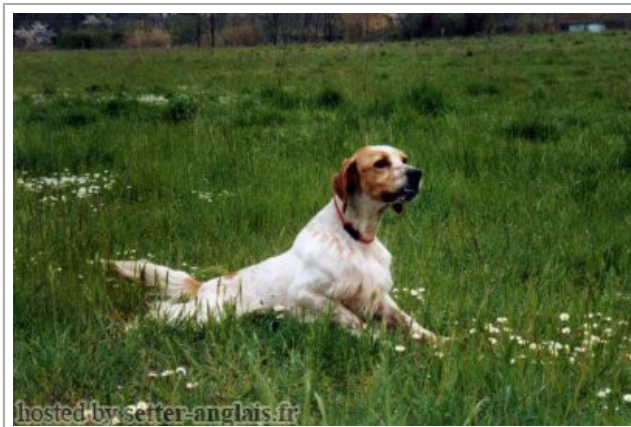

NENCINI'S MAYA

2006-06-21 (M) LOI LO0797501

Couleur : Bianco Arancio (lemon) / Titres : Camp. Ital. Lav.
[fiche affixe](#)

<p>Père <u>RAIANO DARK</u> 2001-01-19 (M) LOI LO0187665 (Camp. Tr. (Ch GQ)) - liver</p> 	<p><u>PALAZIENSIS PEPE</u> 1997-07-03 (M) LOI LO99203608 - liver</p> 	<p><u>GUERCINO DELLA FRATTONA</u> 1996-05-07 (M) LOI ST554737 - bluebelton</p>	 <p><u>PICASSO DEL BINARIO</u> 1991-05-22 (M) LOI ST449234 (Camp. Ripr.) - bluebelton</p>
	<p><u>RAIANO BIRBA</u> 1993-11-26 (F) LOI ST491779 - lemon</p>	<p><u>PALAZIENSIS NIVES</u> 1995-11-13 (F) LOI ST529742 - liver</p>	 <p><u>BOHEME DEL SOLE</u> 1989-05-25 (F) LOI ST406045 (Ch. Int. Lav., Ch. Ital. Lav.) - bluebelton</p>
		<p><u>UTI DEL GIANTANO</u> 1991-03-28 (M) LOI ST437773 - lemon</p>	 <p><u>EGON BUZAHAZI</u> 1988-12-20 (M) LOI ST412406 (Ch. Ital. Lav.) - tricolore</p>
		<p><u>DEA DELL'ORIZONTE</u> 1987-05-28 (F) LOI ST348665 - lemon</p>	<p><u>PALAZIENSIS LARA</u> 1993-07-06 (F) LOI ST482216 - bluebelton</p>
			 <p><u>RUSTY DEL DIANELLA</u> 1981-09-16 (M) LOI ST239142 (Ch. Int. Lav., CH GQ, Ch. Ital. Lav.) - bluebelton</p>
			<p><u>GONA DEL PALISSANDRO</u> 1984-11-07 (F) LOI ST300477 - liver</p>
			<p><u>ROCCHI DELL'ORIZONTE</u> 1979-04-29 (M) LOI ST201761 - bluebelton</p>
			<p><u>ASSIA DELL'ORIZONTE</u> 1985-06-18 (F) LOI ST313919 - lemon</p>