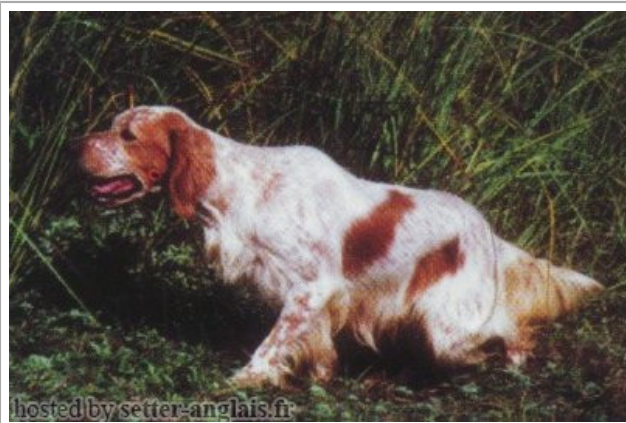

OUCHKA DE KERFEUIL

1998-02-20 (F) LOF 142140/28018
Couleur : Fau.PBl.Env. (lemon) / Titres : TR / Dyspl. : B
[fiche affixe](#)

<p>Père</p> <p>CONDOR DEL ZAGNIS 1992-07-18 (M) LOI ST474346 (C. Int. Lav. (Ch IT), Camp. Tr. (Ch GQ)) - lemon</p> 	<p>PIRSO 1988-05-31 (M) LOI ST368475 (Ch. Ital. Lav.) - lemon</p> 	<p>ZED 1984-05-12 (M) LOI ST290096 (Camp. Ripr.) - lemon</p> 	<p>KIM 1977-01-27 (M) LOI ST115218 - lemon</p>
	<p>LITERNUM DARIA 1990-09-25 (F) LOI ST431796 - lemon</p>	<p>PENNY DEL DIANELLA 1981-07-21 (F) LOI ST238367 (Ch) - bluebelton</p>	<p>LEM DEL RESEGONE 1972-01-02 (M) LOI ST054069 (Camp. Ripr.) - bluebelton</p> 
<p>Mère</p> <p>GIPSY DE KERFEUIL 1991-07-14 (F) LOF 110048/18831 (TR) - lemon</p>	<p>ARNO 1988-04-17 (M) LOI ST374735 (Ch. Int. Lav., Camp. Ripr., Ch. Ital. Lav.) - lemon</p> 	<p>LEO 1986-06-14 (M) LOI ST338185 - lemon</p>	<p>FRANCINI'S LINDA 1979-02-13 (F) LOI ST146267 - tricolore</p>
	<p>ALTESSE DE KERFEUIL 1985-06-07 (F) LOF 83307/12781 (Ch CS) - lemon</p> 	<p>GEA 1986-04-07 (F) LOI ST325086 - bluebelton</p>	<p>FRANCINI'S LUCKY 1982-06-22 (M) LOI ST244725 - bluebelton</p>
<p>CRISMANI ATOS 1980-02-01 (M) LOI ST208763 (Ch IT) - liver</p> 	<p>CRISMANI MORGAN 1976-10-19 (M) LOI ST111852 - liver</p>	<p>FRANCINI'S RAS 1982-10-26 (M) LOI ST254436 (Camp. Ripr.) - bluebelton</p> 	<p>FRANCINI'S DARIA 1983-04-28 (F) LOI ST266695 - lemon</p>
	<p>SWING DELLA VECCHIA IRLANDA 1984-08-01 (F) LOI ST295020 (Ch L) - lemon</p>	<p>CRISMANI OLGA 1978-08-10 (F) LOI ST139854 - bluebelton</p>	<p>FRANCINI'S DARIA 1983-04-28 (F) LOI ST266695 - lemon</p>
<p>DEM 1980-08-30 (M) LOI ST222808 (CH INT L RIP) - BIANCO-MACCHIA NERA OCCHIO DX-PI</p> 	<p>DUN DEL MESCHIO 1972-04-08 (M) LOI ST046247 (Ch GQ - Ch reproducteur)</p> <p>- bluebelton</p>	<p>LEDA 1976-04-13 (F) LOF 50709/05251 - tricolore</p>	<p>JOKER DU MONT BILY 1974-07-29 (M) LOF 48154/3617 (TR)</p>
<p>UNE BELLE DE KERFEUIL 1983-06-10 (F) LOF 76724/11149 (TR) - lemon</p>	<p>LARA DE KERFEUIL 1975-09-07 (F) LOF 51068/5533 (TR)</p>		