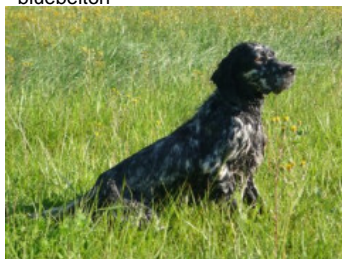

**PANDA**

2007-07-06 (F) LOI LO0876176  
Couleur : Bianco Nero (bluebelton)

Père  
**BRUS**  
2003-04-21 (M)  
LOI LO03108744  
- bluebelton

**CAPPIO** 1996-03-05 (M) LOI  
ST538977 - bluebelton

**PUMA** 1999-03-18 (F) LOI  
LO0020643 - bluebelton

**PICASSO DEL BINARIO** 1991-05-22  
(M) LOI ST449234 (Camp. Ripr.) -  
bluebelton

**MARY DEL BINARIO** 1990-11-10 (F)  
LOI ST430686 - bluebelton

**BRINA** 1994-08-14 (F) LOI ST510993  
- liver

**TARO DEL FELINI** 1994-05-26 (M)  
LOI ST506181 (Ch Italie T, Ch IT T, Camp.  
Tr. (Ch GQ)) - tricolore