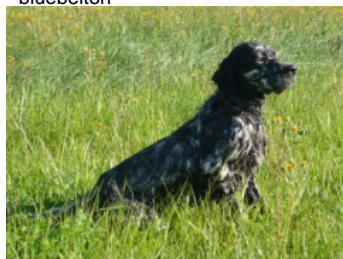

PANDA

2007-07-06 (F) LOI LO0876176
Couleur : Bianco Nero (bluebelton)

Père
BRUS
2003-04-21 (M)
LOI LO03108744
- bluebelton

CAPPIO 1996-03-05 (M) LOI
ST538977 - bluebelton

PUMA 1999-03-18 (F) LOI
LO0020643 - bluebelton