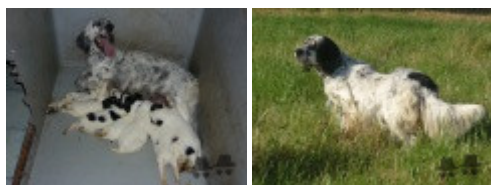

Propriétaire : Di Giuseppe Gabriele
Puce : 380098100419996
Estimation des points au pédigrée : 18

Taux de consanguinité (estimation) : 14.9 %

PICASSO DEL BINARIO (3 X 3,3) : 0.065247
ULISSE DEL BINARIO (4,4 X 4,4) : 0.016113
MINNY DEL BINARIO (4,4 X 4,4) : 0.015625
DESY DEL ROVETO (4,6,6,6,6 X 6,6,6,6,6) : 0.014099
CALIGOLA DELLE OROBICHE (5,5,5 X 5,5,5,5) : 0.013672
GAETANO DEL BINARIO (4 X 4) : 0.007812
DUN DEL MESCHIO (6,7,7,7,8,8,8 X 6,7,7,7,7,8,8,8) : 0.004425
CORMOR PRESCA (5,7,7,7,7,7,7,7 X 7,7,7,7,7,7,7,7) : 0.004272
DECOR LOI (6,6,6 X 6,6,6) : 0.002441
LILI DEI SANTI (5 X 5,5) : 0.001953
CORMOR PENELOPE (6,6,8,8,8,8,8,8 X 8,8,8,8,8,8,8,8) : 0.001099
CALDEL ROVERE (7,7,7,7 X 7,7,7,7,7) : 0.000977
ARNO II DI VAL D'IDICE (6,8,8 X 8,8) : 0.000244
TRUFA DELLA FAGIANA (8,8,8,8 X 8,8,8,8,8) : 0.000214
CRISMANI OLAF (7,8,8,8,8 X 7,8,8,8,8) : 0.000183
ALMAR DAISY (6,8,8,8,8,8 X 8,8,8,8,8) : 0.000153
BORA DEL ROVERE (8,8,8,8,8 X 8,8,8,8,8) : 0.000153
KINN (8,8,8,8,8 X 8,8,8,8,8) : 0.000153

Note : les données ne sont pas garanties. Elles ont été entrées par les membres sans garantie d'exactitude.