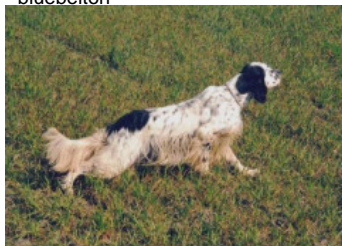

UGOLA

2005-04-02 (F) LOI LO05106585
Couleur : Bianco Nero (bluebelton)

Père
ARGENTO DEL BINARIO
1999-08-16 (M)
LOI LO0014433
(Camp-int trabajo Camp-rip)
- bluebelton

SOCRATE DEL BINARIO 1995-11-05
(M) LOI ST536180 (Ch T Reproducteur) -
tricolore

URSULA DEL BINARIO 1996-06-09
(F) LOI ST548184 - bluebelton

LURIO DEL BINARIO 1988-02-19 (M)
LOI ST366151 - tricolore

PENELOPE DEL BINARIO
1991-05-22 (F) LOI ST449239 - liver

PICASSO DEL BINARIO 1991-05-22
(M) LOI ST449234 (Camp. Ripr.) -
bluebelton