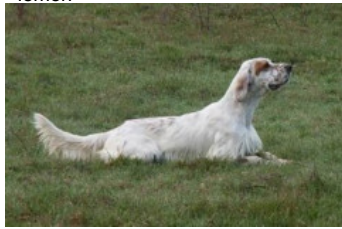

ECLAIR DU GOUYRE

2009-05-16 (M) LOF 204938/34438
Couleur : Fau.PBl.Env. (lemon)
[fiche affixe](#)

Père
AKIM DU HAUT DE COUBLUCQ
2005-02-14 (M)
LOF 179650/30578
(TR, CH A, CH GS)
- lemon

RAUL DE LA MUNIA 2000-08-15 (M)
LOF 157086/25614 (TR, CH A, CH P, CH T) - lemon