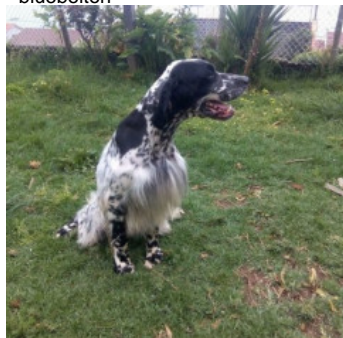

ESCARIOLO DA BRISA DA RIA

2021-12-02 (M) LOE 2619796
 Couleur : Blanco y negro (bluebelton)
[fiche affixe](#)

hosted by setter-anglais.fr

Père
[AZOR DA BRISA DA RIA](#)
 2014-08-01 (M)
 LOE 2213134
 (Tr. C.P.)
 - bluebelton

[GAS DE REINADAMA dit BLAS](#)
 2008-07-28 (M) LOE 1814644 -
 bluebelton

[SONA](#) 2007-07-15 (F) LOE 1788566 -
 bluebelton

[PALAZIENSIS RAMBO](#) 1999-11-01
 (M) LOI LO0060896 (Ch W0F/ICH, IT T,
 ITF, Camp. Tr. (Ch GQ), CH(ES)T, CH(GB)T) -
 lemon