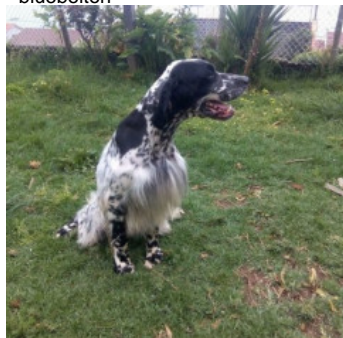

EGEO DA BRISA DA RIA

2021-12-02 (M) LOE 2619792
 Couleur : Blanco y negro (bluebelton)
[fiche affixe](#)

hosted by setter-anglais.fr

Père
[AZOR DA BRISA DA RIA](#)
 2014-08-01 (M)
 LOE 2213134
 (Tr. C.P.)
 - bluebelton

[GAS DE REINADAMA dit BLAS](#)
 2008-07-28 (M) LOE 1814644 -
 bluebelton

[SONA](#) 2007-07-15 (F) LOE 1788566 -
 bluebelton

[PALAZIENSIS RAMBO](#) 1999-11-01
 (M) LOI LO0060896 (Ch W0F/ICH, IT T,
 ITF, Camp. Tr. (Ch GQ), CH(ES)T, CH(GB)T) -
 lemon