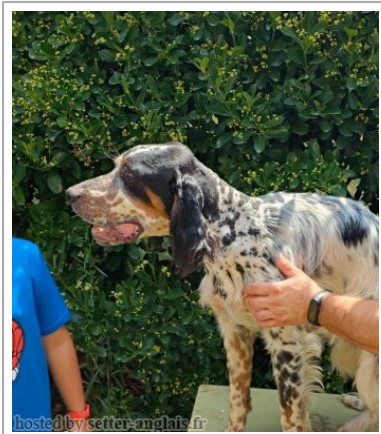

EGEO DA BRISA DA RIA

2021-12-02 (M) LOE 2619792
 Couleur : Blanco y negro (bluebelton)
[fiche affixe](#)

hosted by setter-anglais.fr

Père
[AZOR DA BRISA DA RIA](#)
 2014-08-01 (M)
 LOE 2213134
 (Tr. C.P.)
 - bluebelton