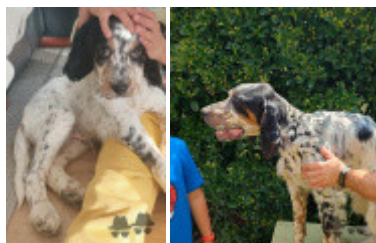

Eleveur : Eloy Rodríguez
Sang italien (estimation) : 85 %
Estimation des points au pédigrée : 13

Taux de consanguinité (estimation) : 5 %

PALAZIENSIS RAMBO (3,4 X 4) : 0.023438
NACA DE LOS DESMONTES (5,5,5 X 4) : 0.012085
RADENTIS D'ESPANA (5,5 X 5,5) : 0.008789
MARK DELLA BASSANA (6,7 X 7,7,7,8,8,8) : 0.001442
RADENTIS SBRANCO (6,6 X 6,6,7,7) : 0.000977
ARNQ (6 X 6,6) : 0.000977
RADENTIS BORG (7,7,7,7 X 7,7,7,7,8,8,8) : 0.000488
MARTIN DEL SASSOVIVO (8,8 X 6,7,7) : 0.000488
PICASSO DEL BINARIO (6,7 X 7,7) : 0.000366
RADENTIS GIAN (8,8,8,8,8 X 8,8,8,8,8) : 0.000275
EGON BUZAHAZI (6,7 X 7,8) : 0.000183
GIP DELLA BASSANA (7,8 X 8,8) : 0.000092
MINNY DEL BINARIO (7,8 X 8,8,8) : 0.000092
ULISSE DEL BINARIO (7,8 X 8,8,8) : 0.000092
FATTA OD BENCICA (8,8,8 X 7,8) : 0.000092
KIP OD BENCICA (8,8,8 X 7,8) : 0.000092
SWING DELLA VECCHIA IRLANDA (7 X 7,7,8) : 0.000061
ORFEO DELLA TRAPPOLA (8 X 8) : 0.000031
LEM DEL RESEGONE (8 X 8) : 0.000031

Note : les données ne sont pas garanties. Elles ont été entrées par les membres sans garantie d'exactitude.