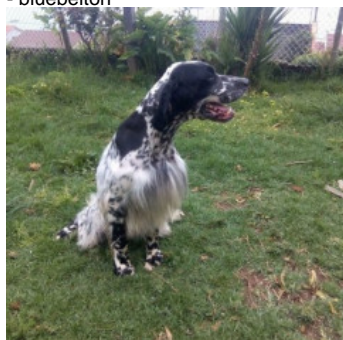

**EGEO DA BRISA DA RIA**

2021-12-02 (M) LOE 2619792  
 Couleur : Blanco y negro (bluebelton)  
[fiche affixe](#)

hosted by setter-anglais.fr

Père  
[AZOR DA BRISA DA RIA](#)  
 2014-08-01 (M)  
 LOE 2213134  
 (Tr. C.P.)  
 - bluebelton

[GAS DE REINADAMA dit BLAS](#)  
 2008-07-28 (M) LOE 1814644 -  
 bluebelton

[SONA](#) 2007-07-15 (F) LOE 1788566 -  
 bluebelton

[PALAZIENSIS RAMBO](#) 1999-11-01  
 (M) LOI LO0060896 (Ch W0F/ICH, IT T,  
 ITF, Camp. Tr. (Ch GQ), CH(ES)T, CH(GB)T) -  
 lemon