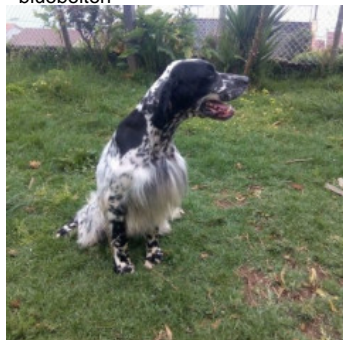

ETERNO DA BRISA DA RIA

2021-12-02 (M) LOE 2619797
 Couleur : Blanco y negro (bluebelton)
[fiche affixe](#)

hosted by setter-anglais.fr

Père
[AZOR DA BRISA DA RIA](#)
 2014-08-01 (M)
 LOE 2213134
 (Tr. C.P.)
 - bluebelton

[GAS DE REINADAMA dit BLAS](#)
 2008-07-28 (M) LOE 1814644 -
 bluebelton

[SONA](#) 2007-07-15 (F) LOE 1788566 -
 bluebelton

[PALAZIENSIS RAMBO](#) 1999-11-01
 (M) LOI LO0060896 (Ch W0F/ICH, IT T,
 ITF, Camp. Tr. (Ch GQ), CH(ES)T, CH(GB)T) -
 lemon