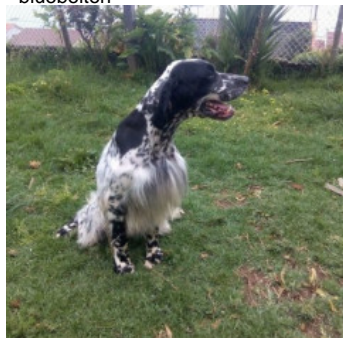

ENEAS DA BRISA DA RIA

2021-12-02 (F) LOE 2619793
 Couleur : Blanco y negro (bluebelton)
[fiche affixe](#)

hosted by setter-anglais.fr

Père
[AZOR DA BRISA DA RIA](#)
 2014-08-01 (M)
 LOE 2213134
 (Tr. C.P.)
 - bluebelton

[GAS DE REINADAMA dit BLAS](#)
 2008-07-28 (M) LOE 1814644 -
 bluebelton

[SONA](#) 2007-07-15 (F) LOE 1788566 -
 bluebelton

[PALAZIENSIS RAMBO](#) 1999-11-01
 (M) LOI LO0060896 (Ch W0F/ICH, IT T,
 ITF, Camp. Tr. (Ch GQ), CH(ES)T, CH(GB)T) -
 lemon