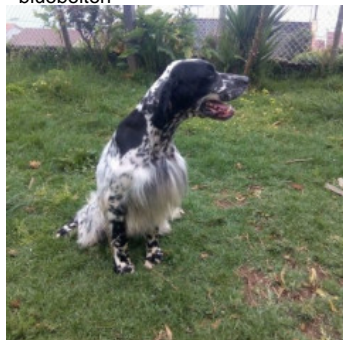

ENEAS DA BRISA DA RIA

2021-12-02 (F) LOE 2619793
 Couleur : Blanco y negro (bluebelton)
[fiche affixe](#)

hosted by setter-anglais.fr

Père
[AZOR DA BRISA DA RIA](#)
 2014-08-01 (M)
 LOE 2213134
 (Tr. C.P.)
 - bluebelton

[GAS DE REINADAMA dit BLAS](#)
 2008-07-28 (M) LOE 1814644 -
 bluebelton

[SONA](#) 2007-07-15 (F) LOE 1788566 -
 bluebelton

[PALAZIENSIS RAMBO](#) 1999-11-01
 (M) LOI LO0060896 (Ch W0F/ICH, IT T,
 ITF, Camp. Tr. (Ch GQ), CH(ES)T, CH(GB)T) -
 lemon