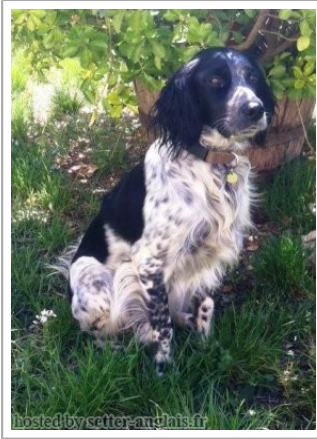

**GWENDA**

2011-04-03 (F) LOF 215495/43237  
Couleur : Noi.PBl.Env (bluebelton)

Père  
**VOLCAN DU BANDOU DE COUFFINS**  
2004-05-28 (M)  
LOF 176942/28647  
(CHA CH.T. CHP)  
- lemon

**LAZZI DE MALAUSE** 1995-12-15 (M)  
LOF 130695/20981 (CHP TR CH.T.) -  
lemon

**RISKIE DE MALAUSE** 2000-06-29 (F)  
LOF 156164/29332 (CH T) - lemon

**GEX DU VAL DU RUTH** 1991-08-30  
(M) LOF 111219/15890 (TR GQ) -  
lemon

**HEIDI DU VIEUX SAULE** 1992-06-16  
(F) LOF 114451/20822 - lemon